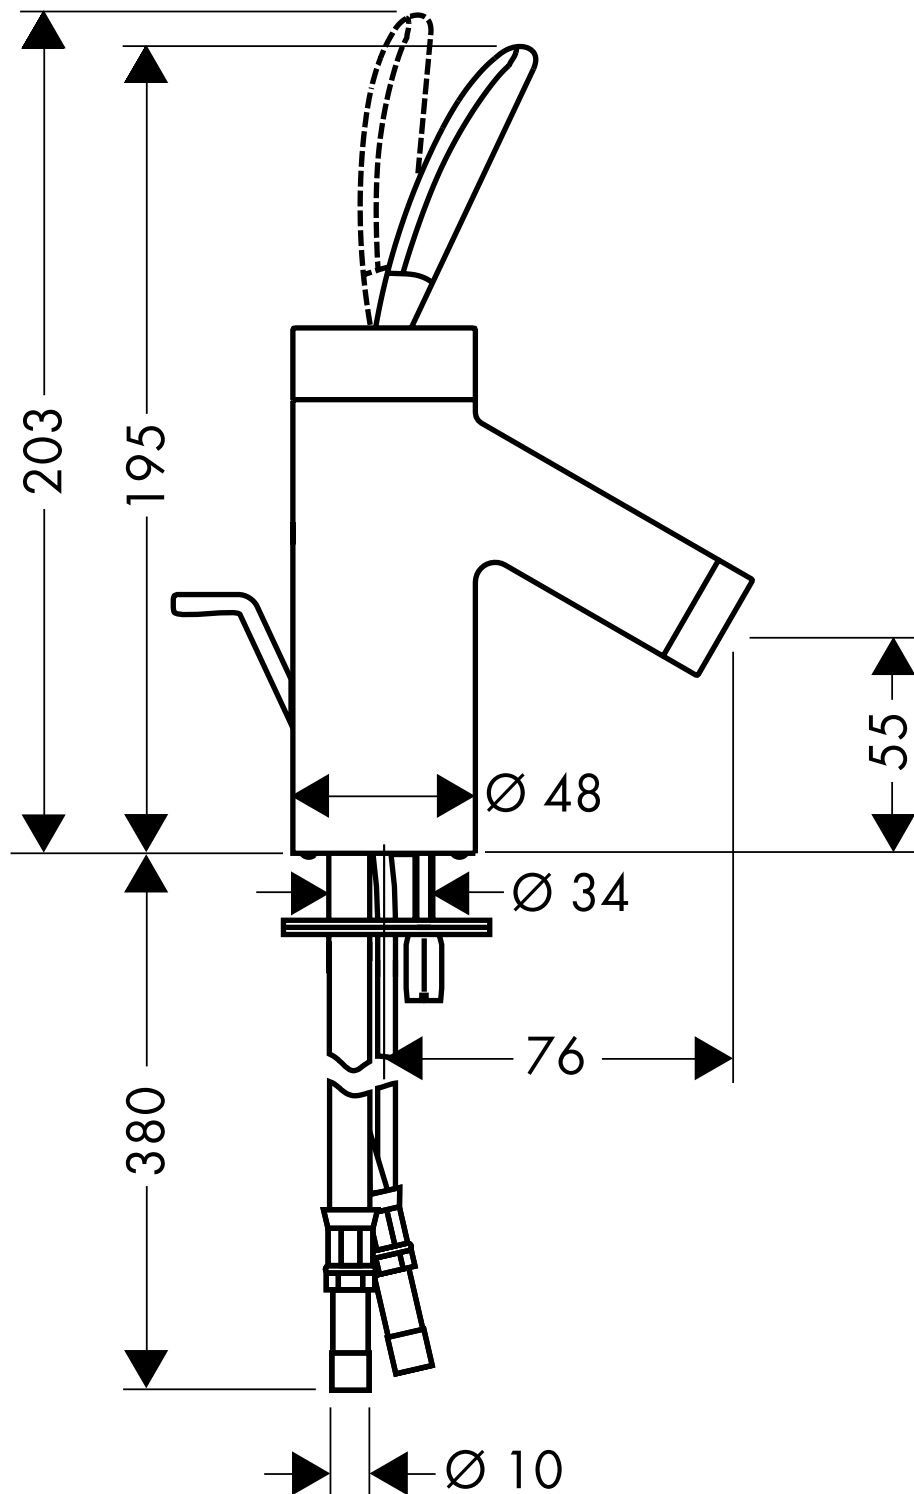

AXOR STARK

Einhebel Waschtischmischer für Handwaschbecken
10015

hansgrohe

AXOR | PHÄRO