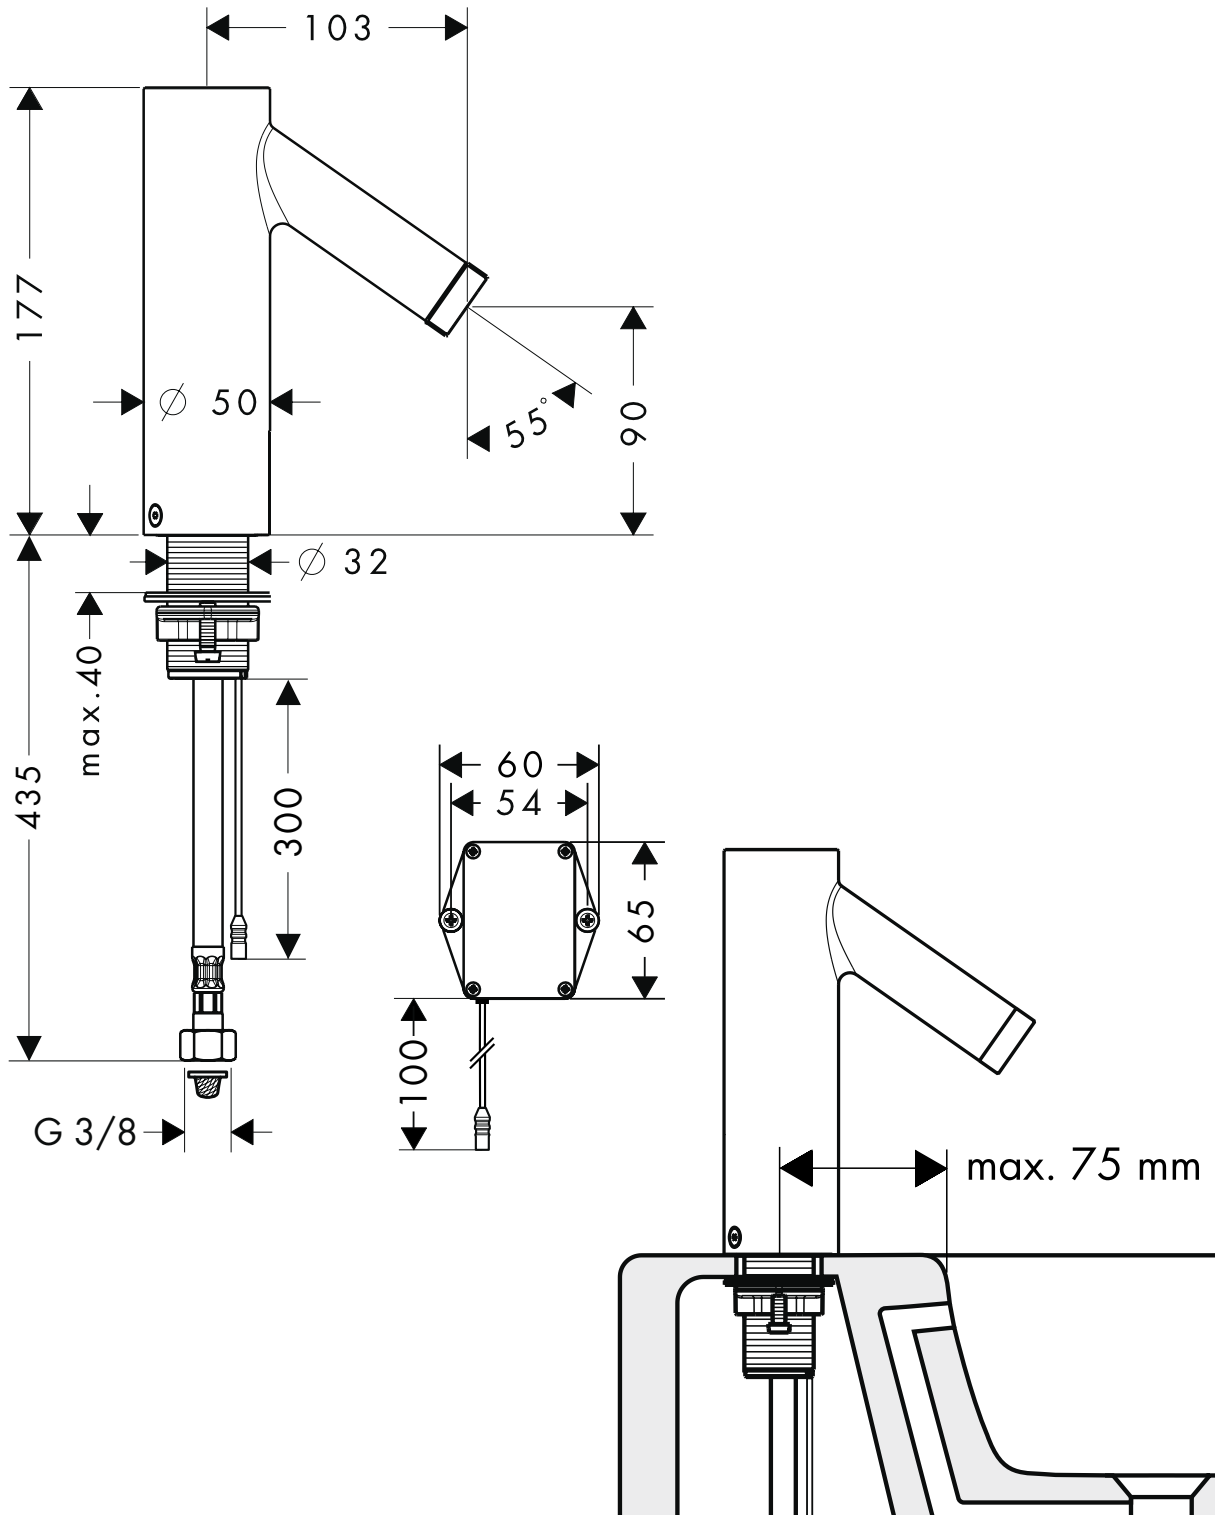

## Elektronik Waschtischmischer Batteriebetrieb 6 V 10101XXX / 10106XXX