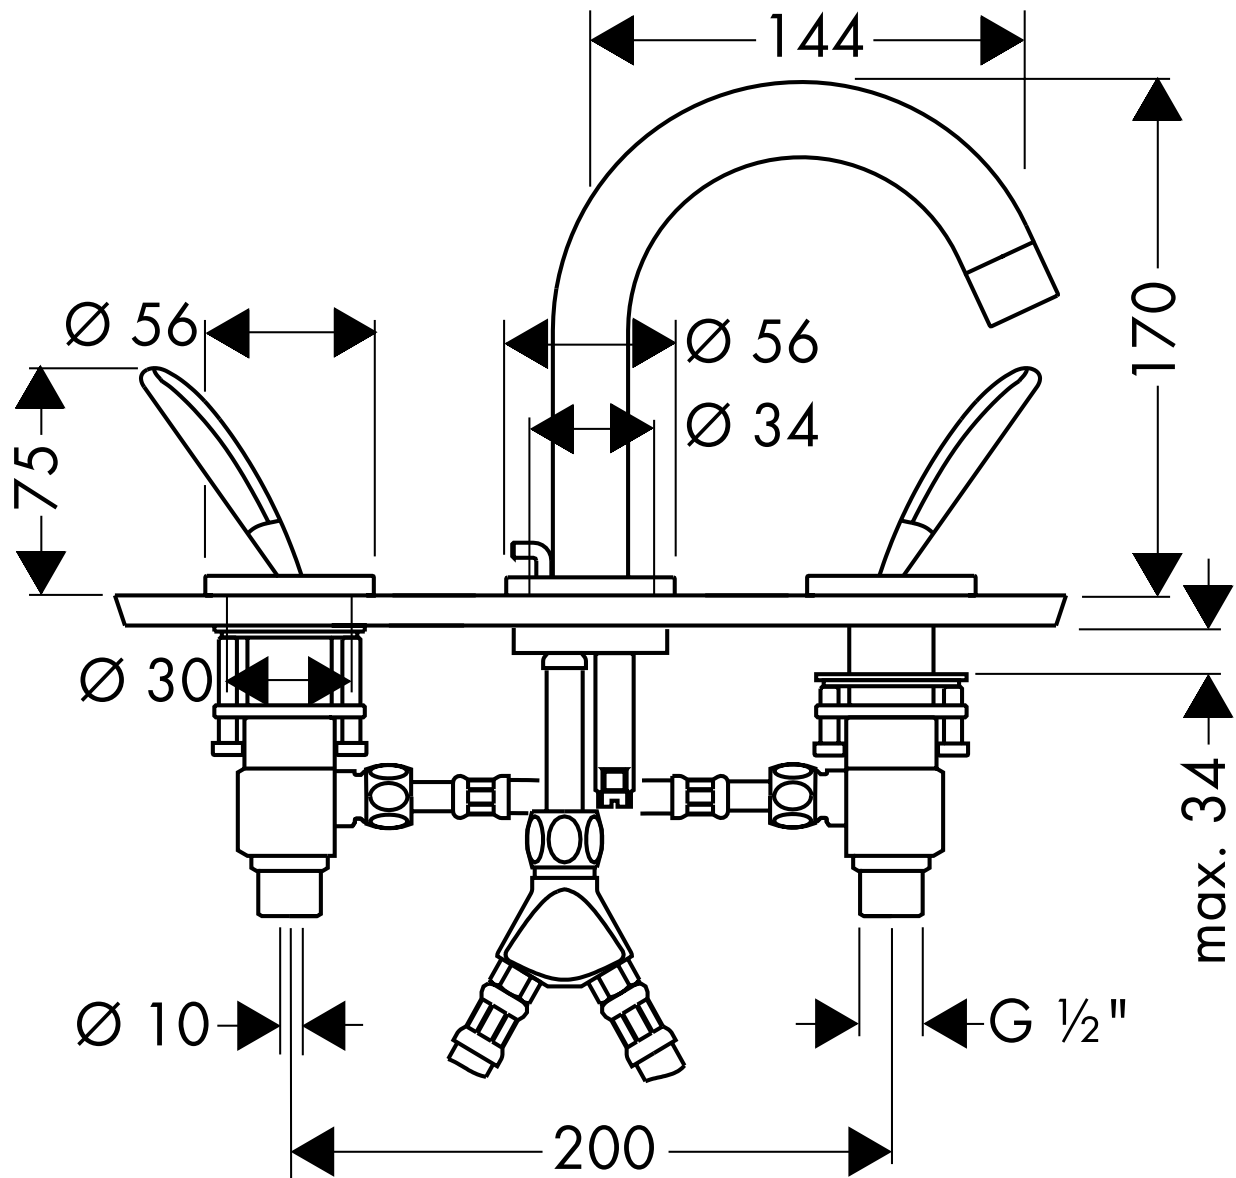

# AXOR STARK

3-Loch Waschtischarmatur  
10133

**hansgrohe**

AXOR | PHARO