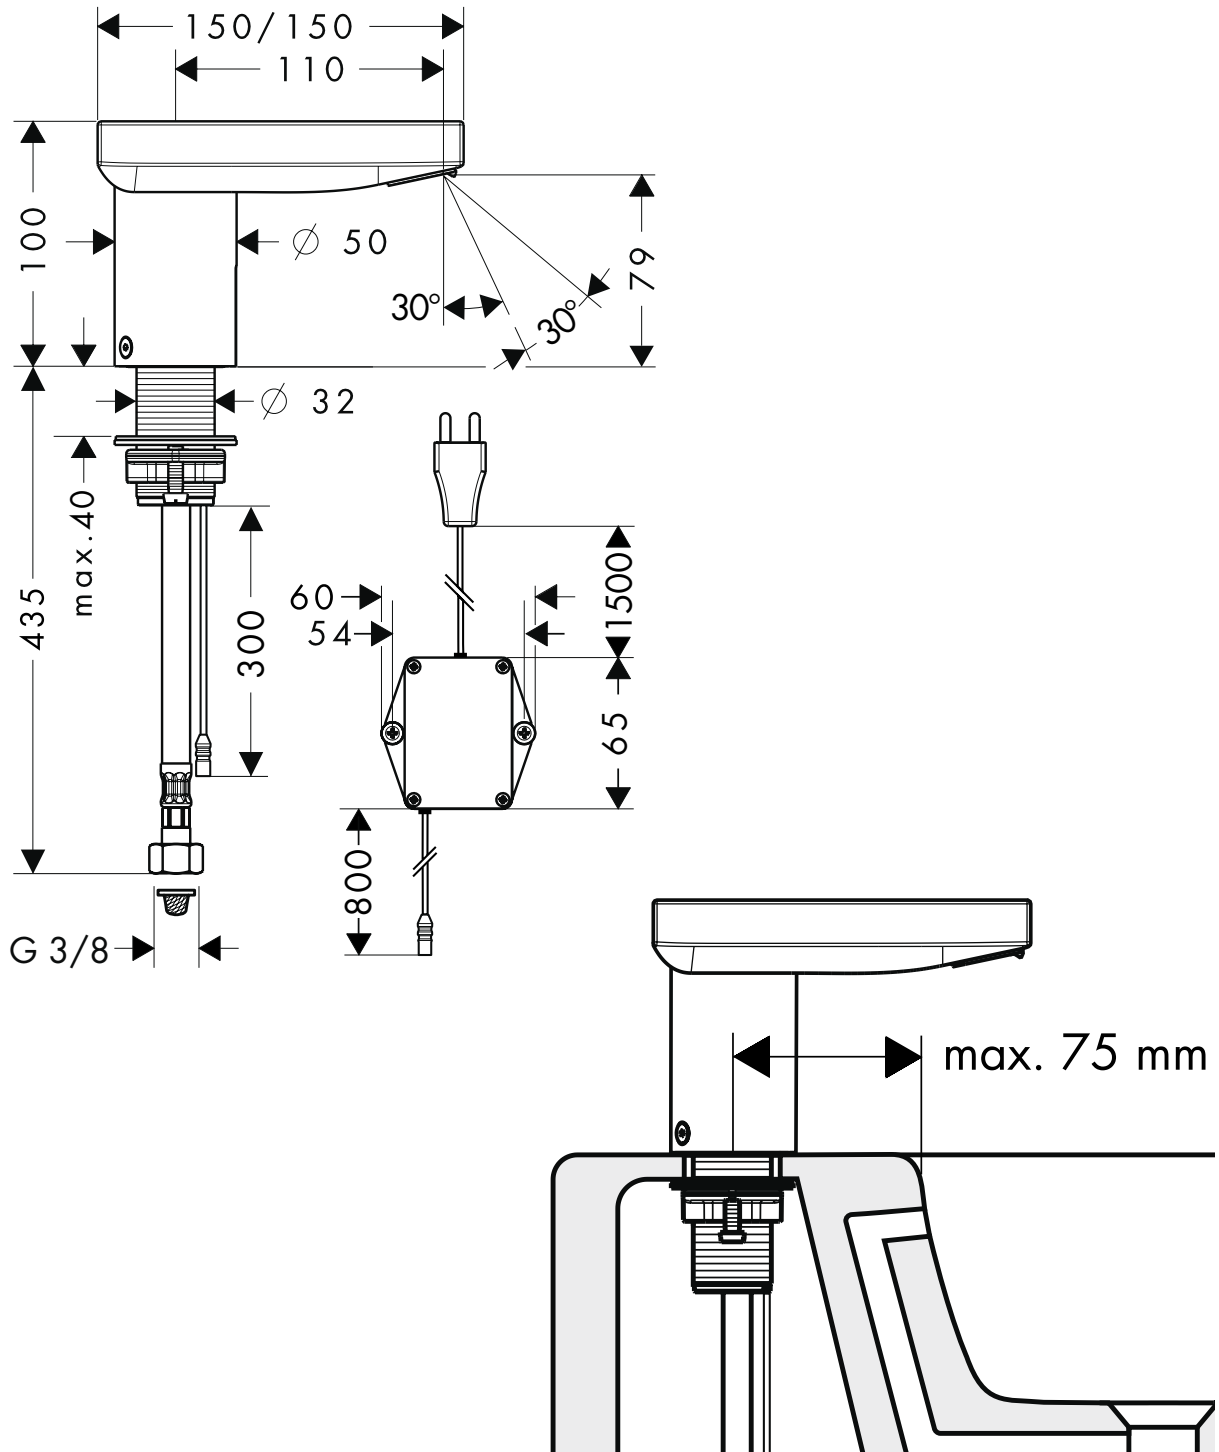

Axor Starck X

Elektronik Waschtischmischer Netzanschluss 230 V
10180XXX / 10185XXX

AXOR[®]

hansgrohe