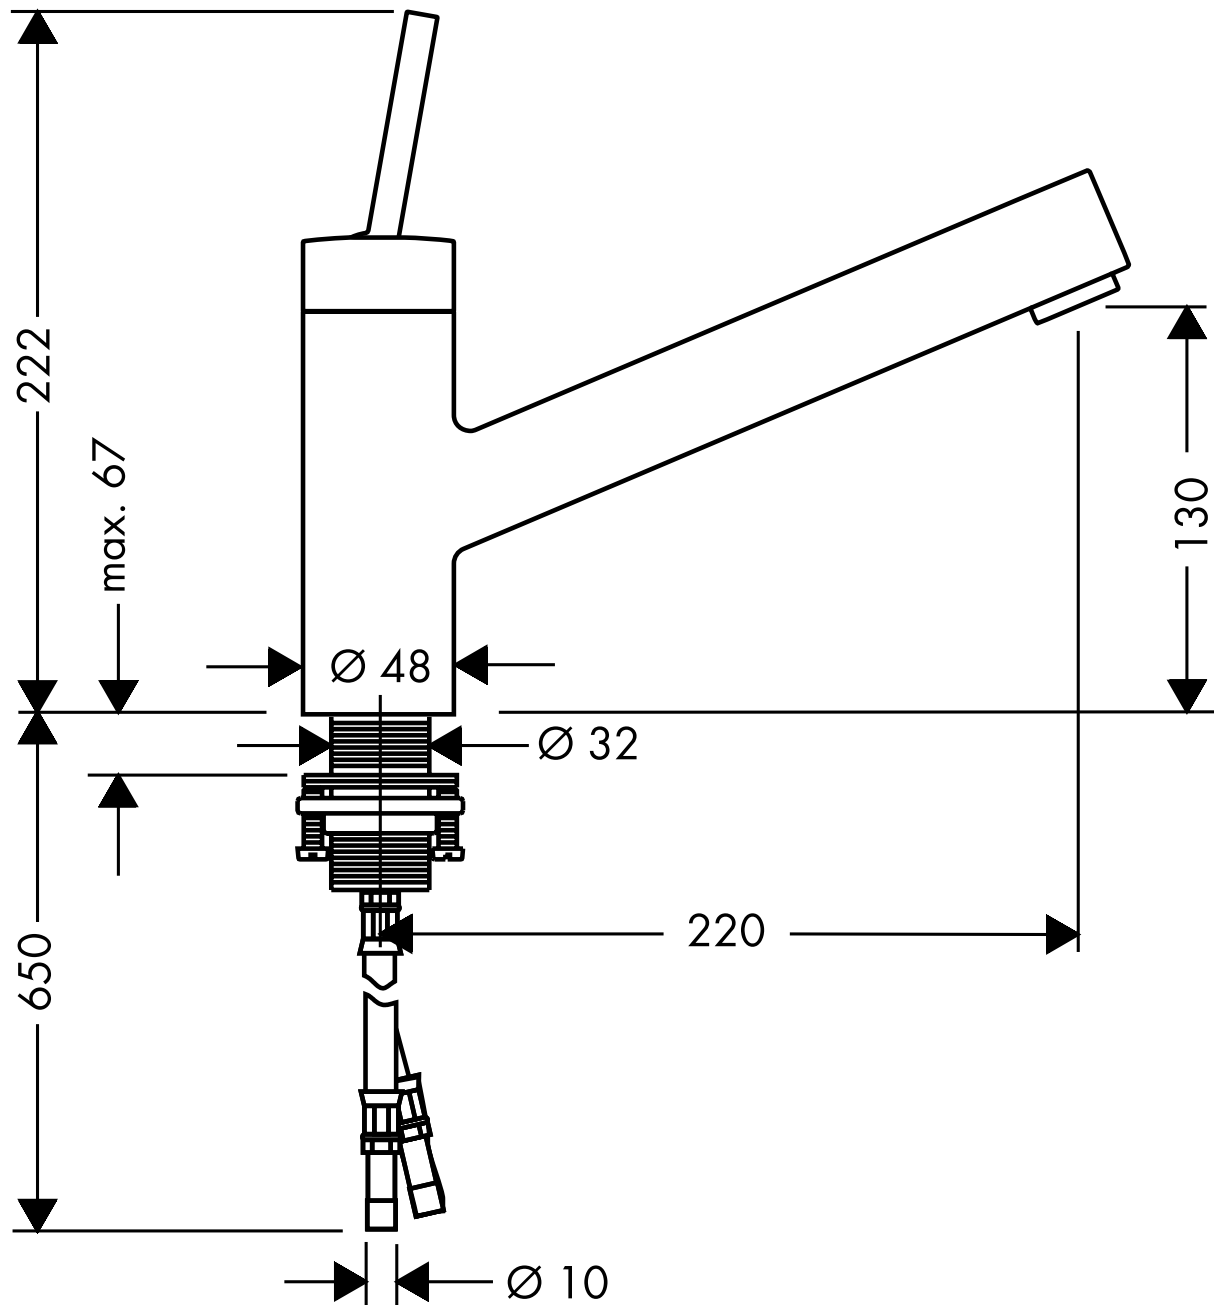

# Axor Starck Puro

Spültischmischer mit schwenkbarem Auslauf  
10801XXX

**AXOR**<sup>®</sup>

hansgrohe