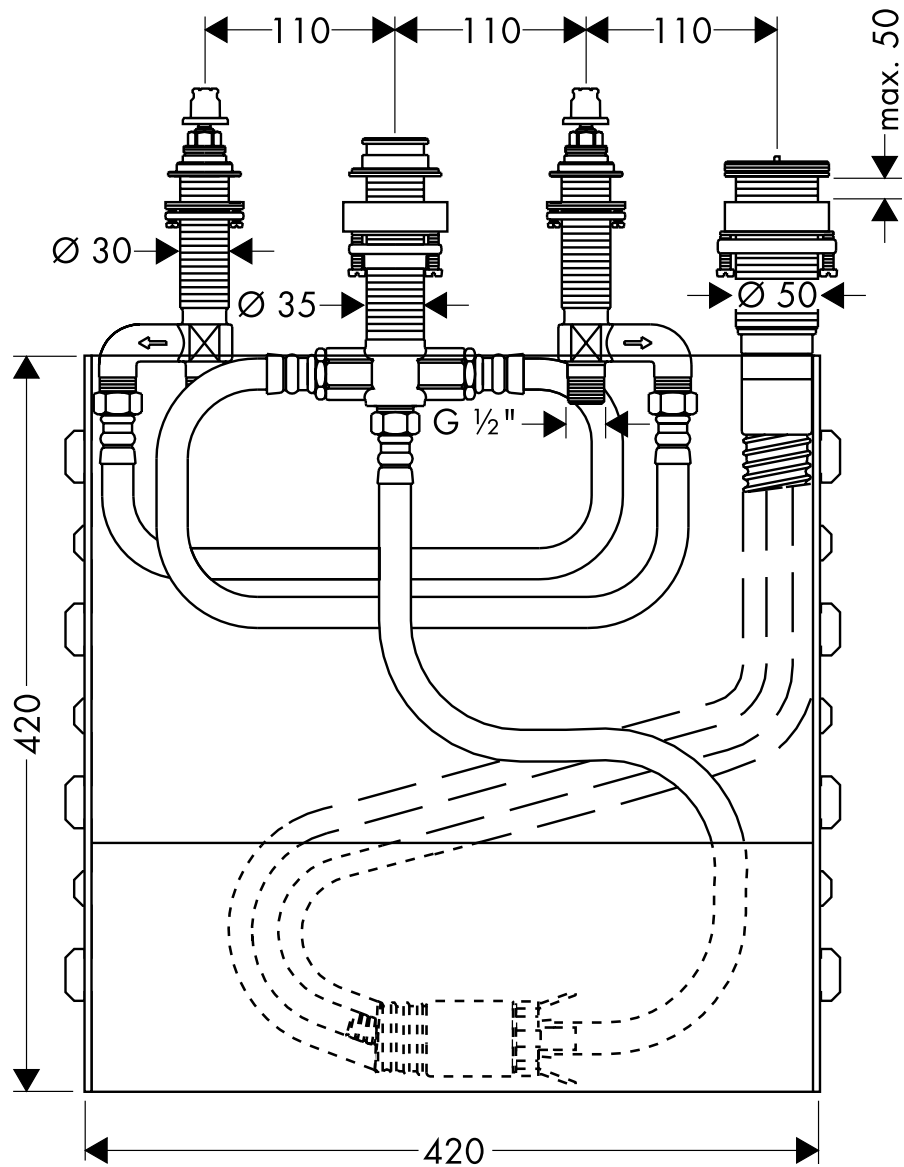

HANSGROHE Wannenrandprogramm

Grundkörper zu 4-Locharmatur
13444

hansgrohe

AXOR | PHÄRO

4-Loch-Wanne

1.09707.10