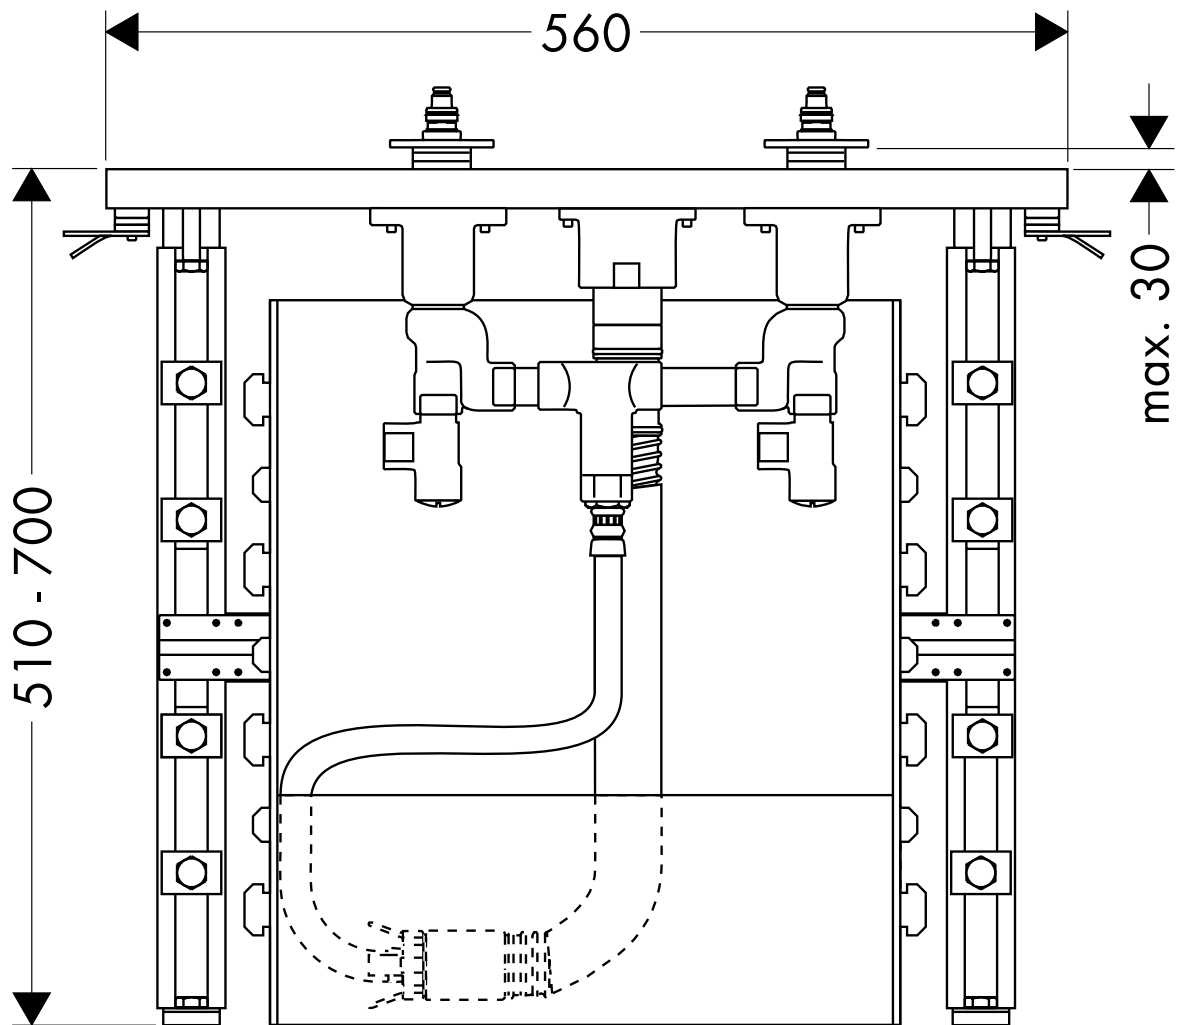

HANSGROHE Wannenrandprogramm

Grundkörper zu 3-Locharmatur
14435

hansgrohe

AXOR | PHARO