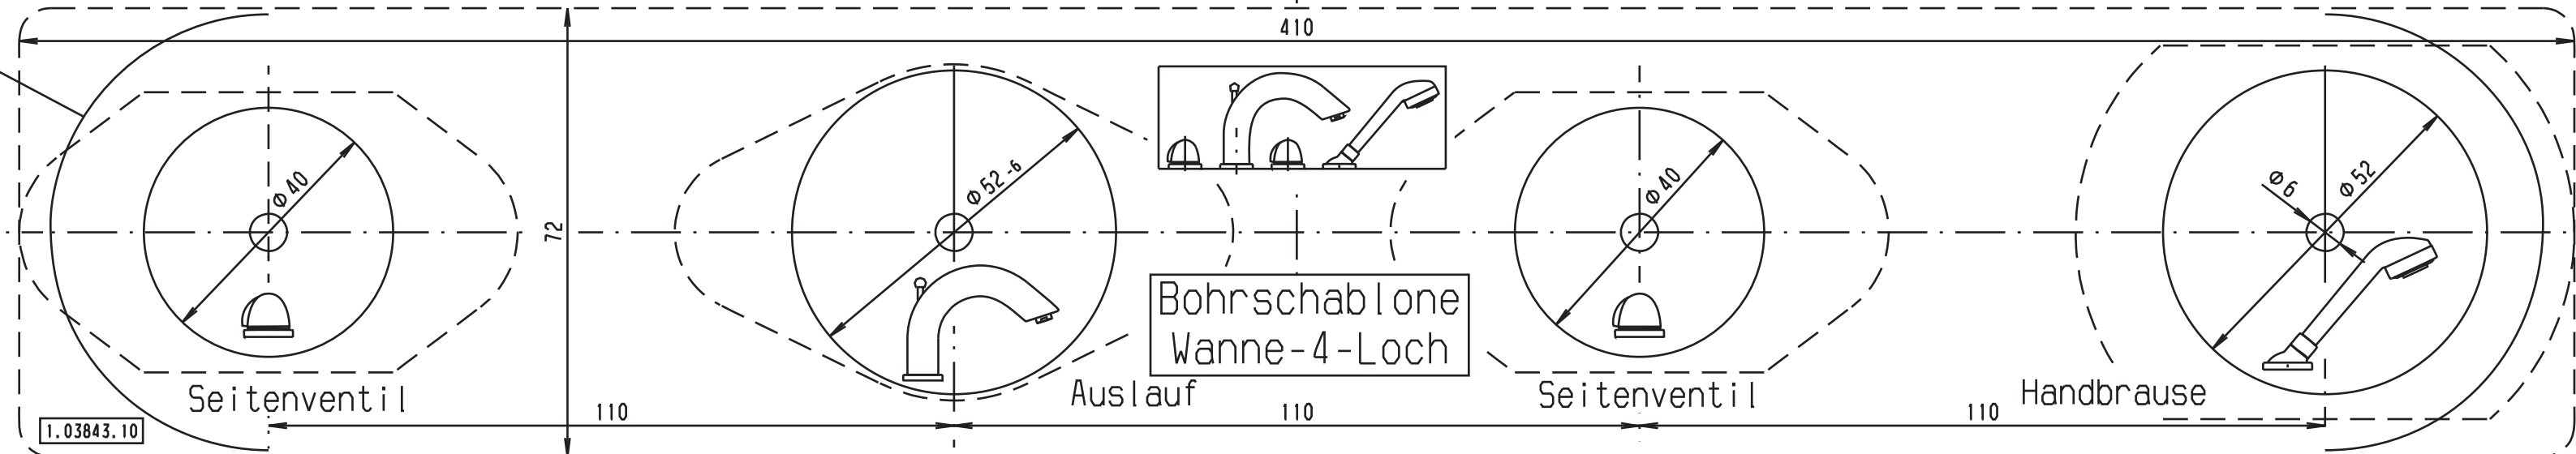

HANSGROHE

Grundset zu 4-Loch- Wannenarmatur für
Fliesenrandmontage
14445

hansgrohe

AXOR | PHARO

- Rosetten Ø 70
- Rosace Ø 70
- Rosetten Ø 70
- Copertura Ø 70
- Floron Ø 70
- Rozet Ø 70
- Roset Ø 70
- Esphele Ø 70

Bohrschablone
Wanne-4-Loch

1.03843.10