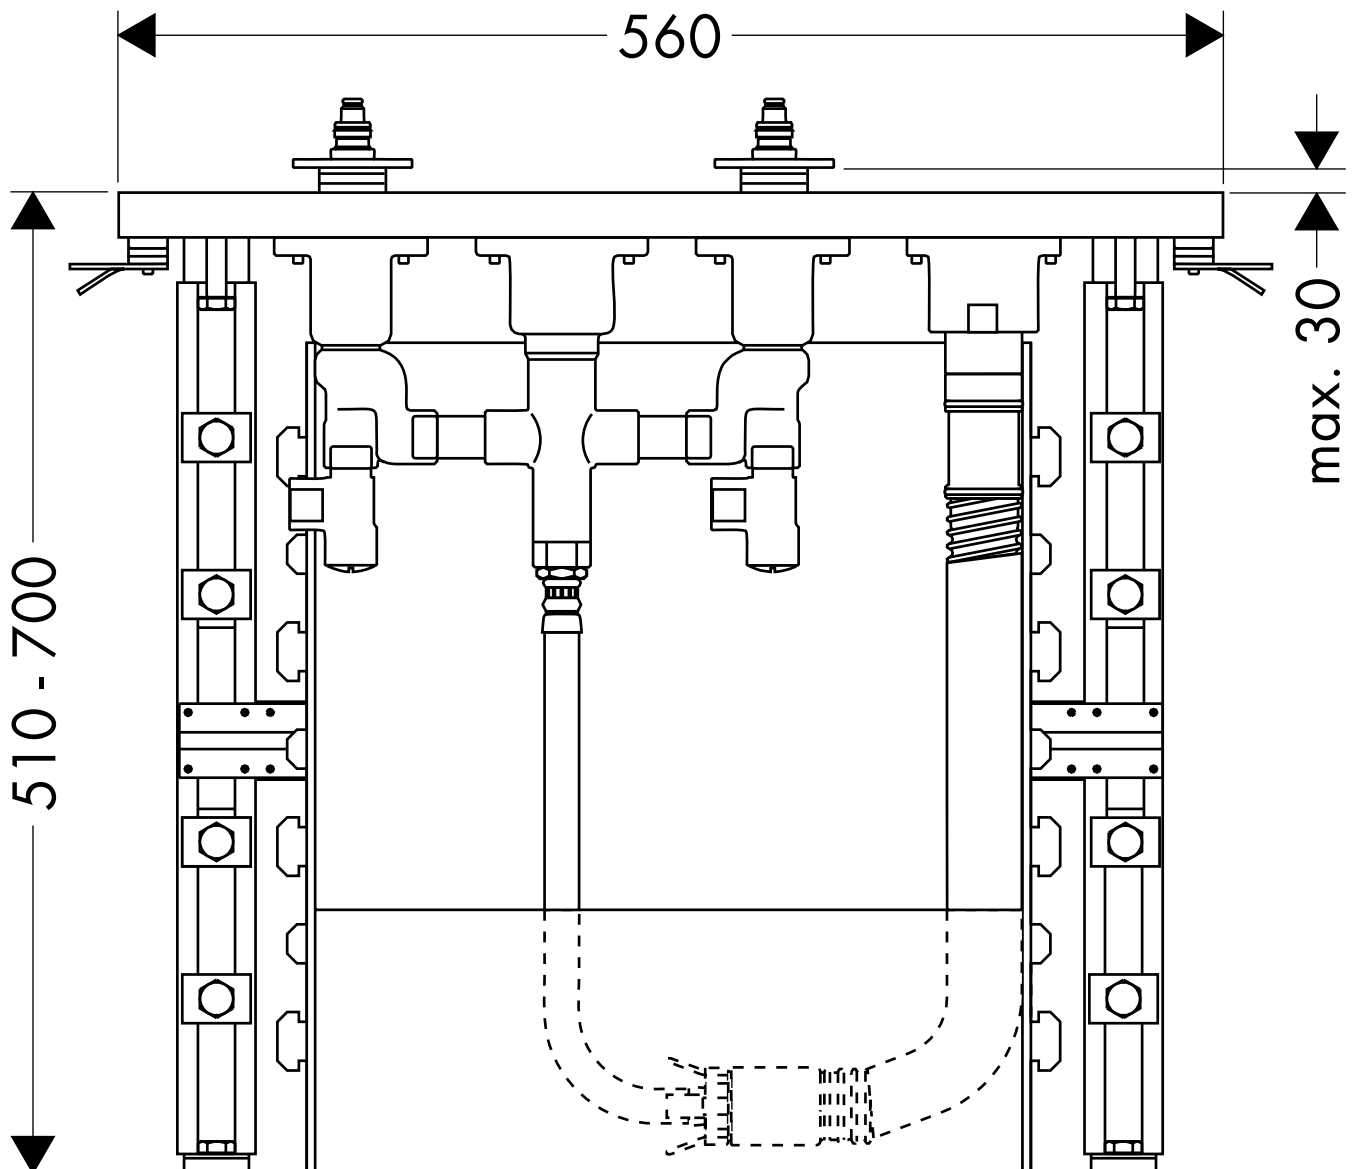

HANSGROHE

Grundset zu 4-Loch- Wannenarmatur für
Fliesenrandmontage
14445

hansgrohe

AXOR | PHARO

- Rosetten Ø 70
- Rosace Ø 70
- Rosetten Ø 70
- Copertura Ø 70
- Floron Ø 70
- Rozet Ø 70
- Roset Ø 70
- Esphele Ø 70

Bohrschablone
Wanne-4-Loch

1.03843.10