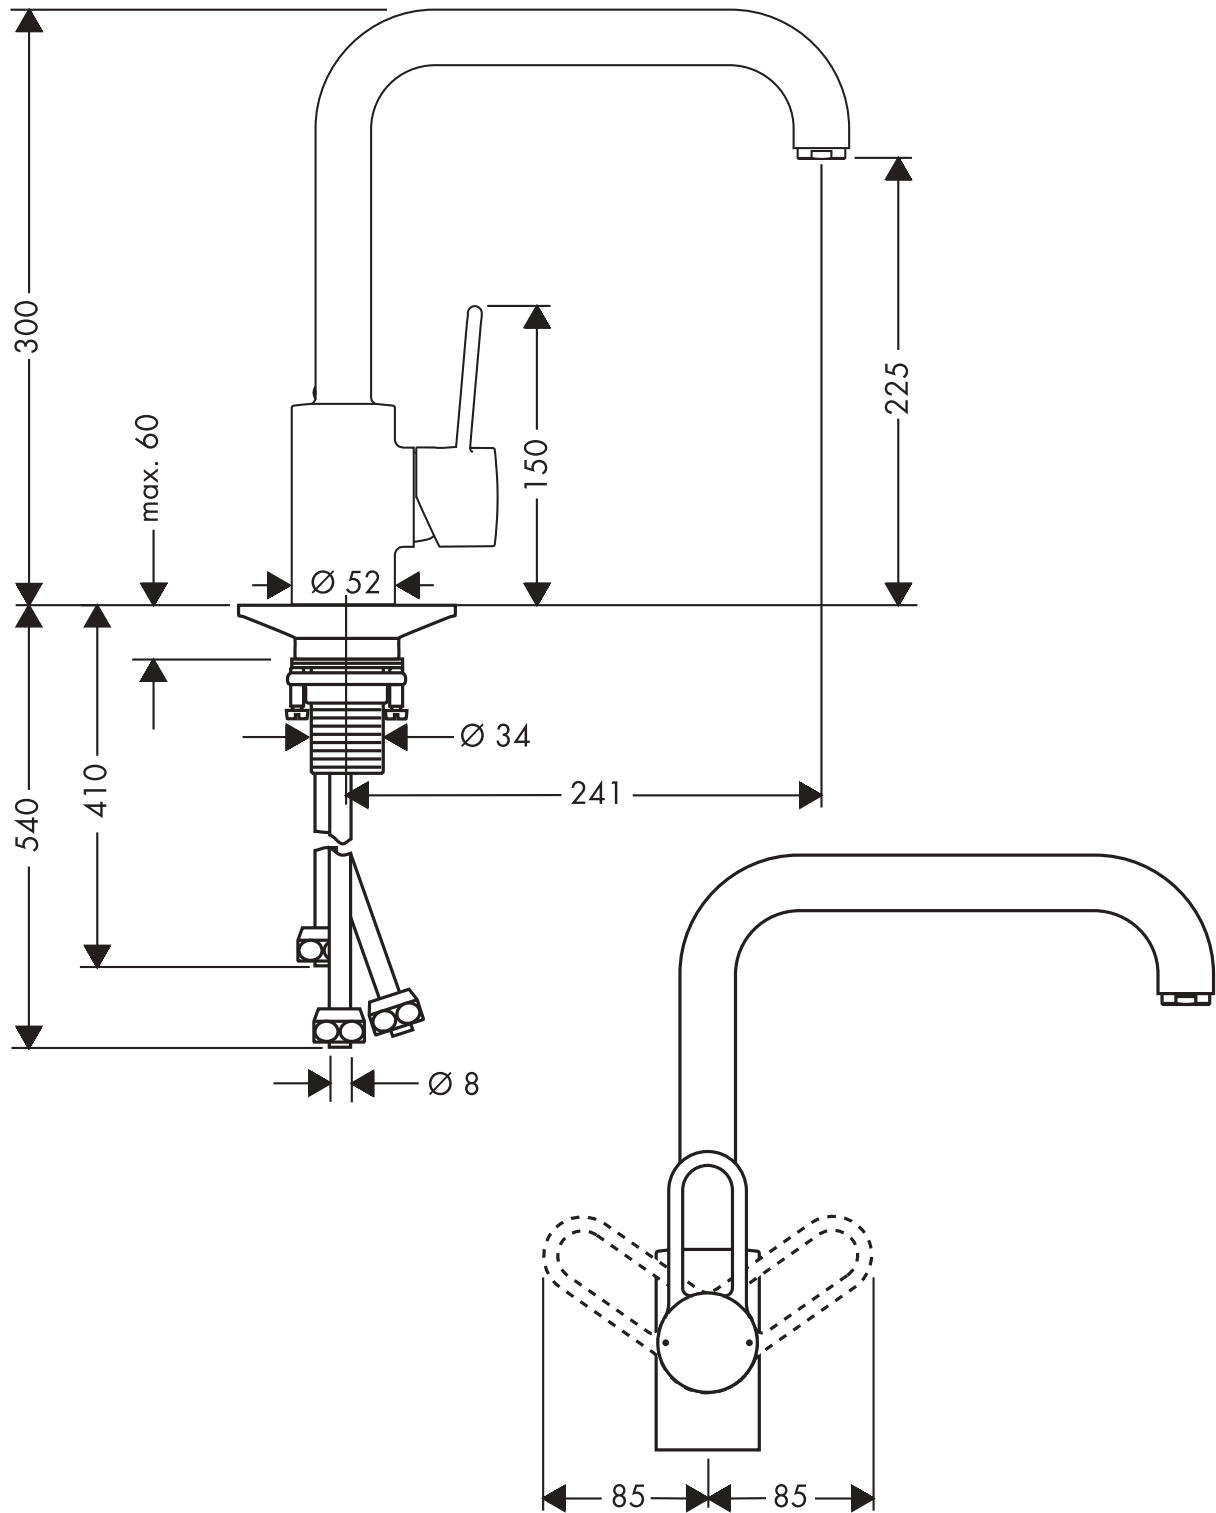

# HANSGROHE Küchenarmaturen

Allegra Uno  
14852

**hansgrohe**

AXOR | PHÄRO