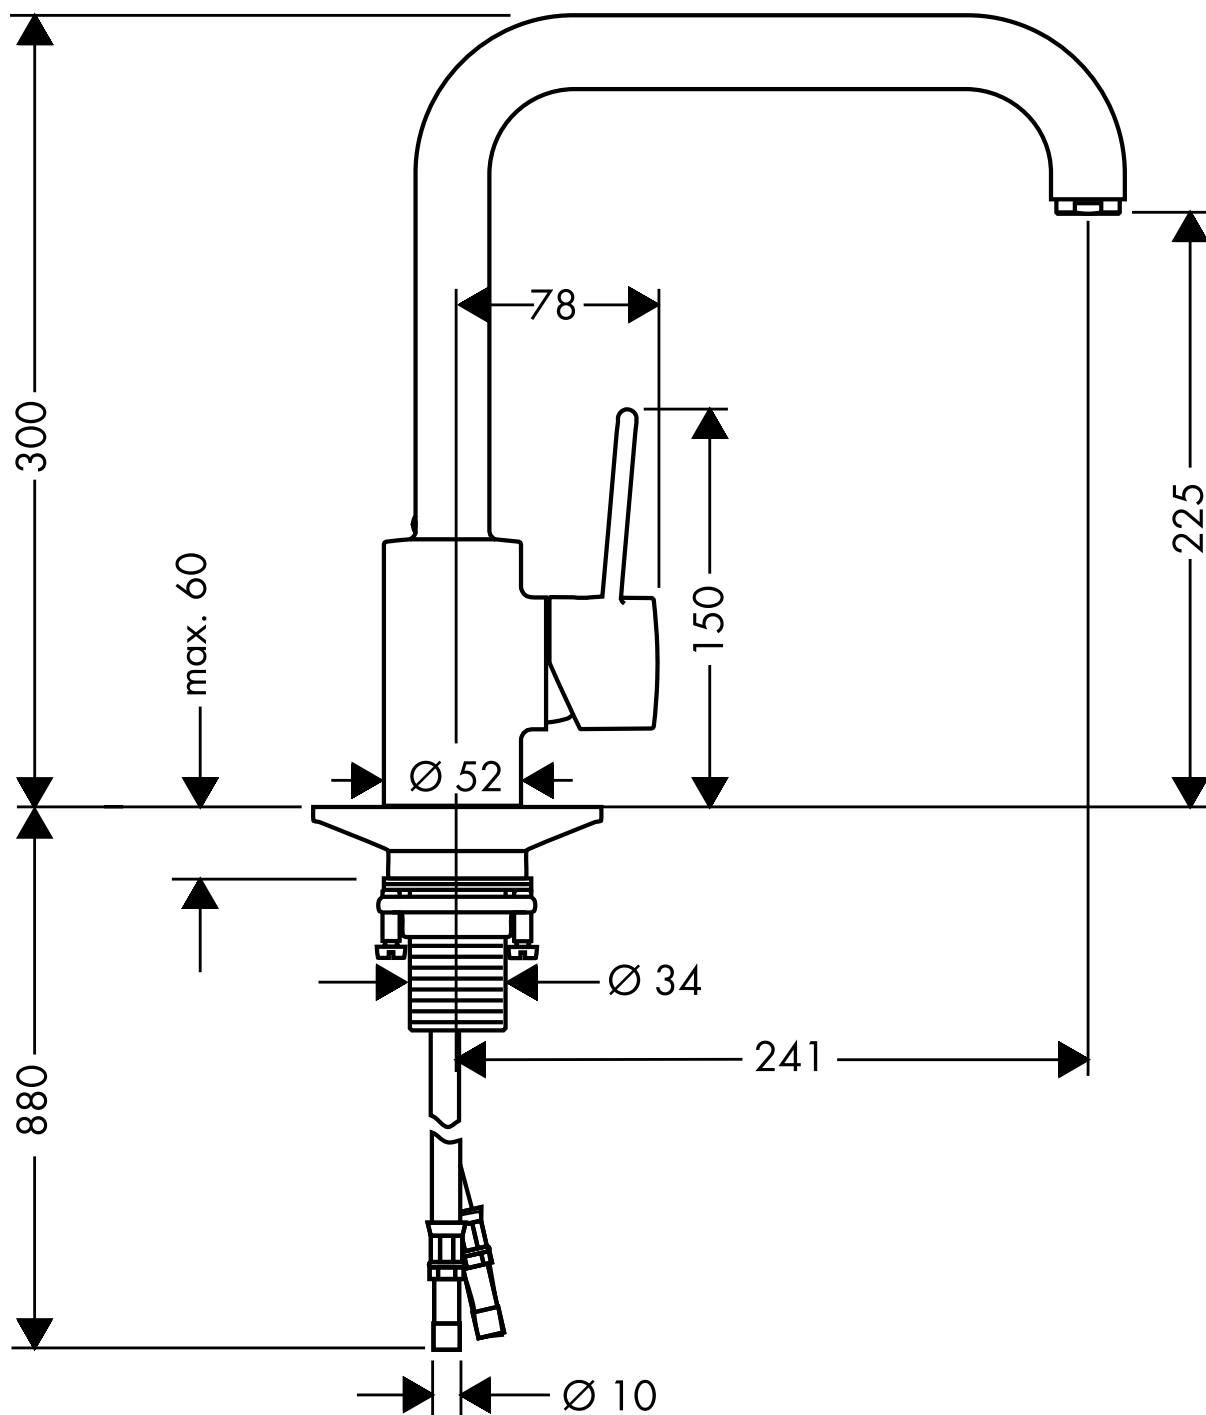

Axor Uno

Spültischmischer mit Geräteabsperrenteil 14855XXX

AXOR[®]

hansgrohe