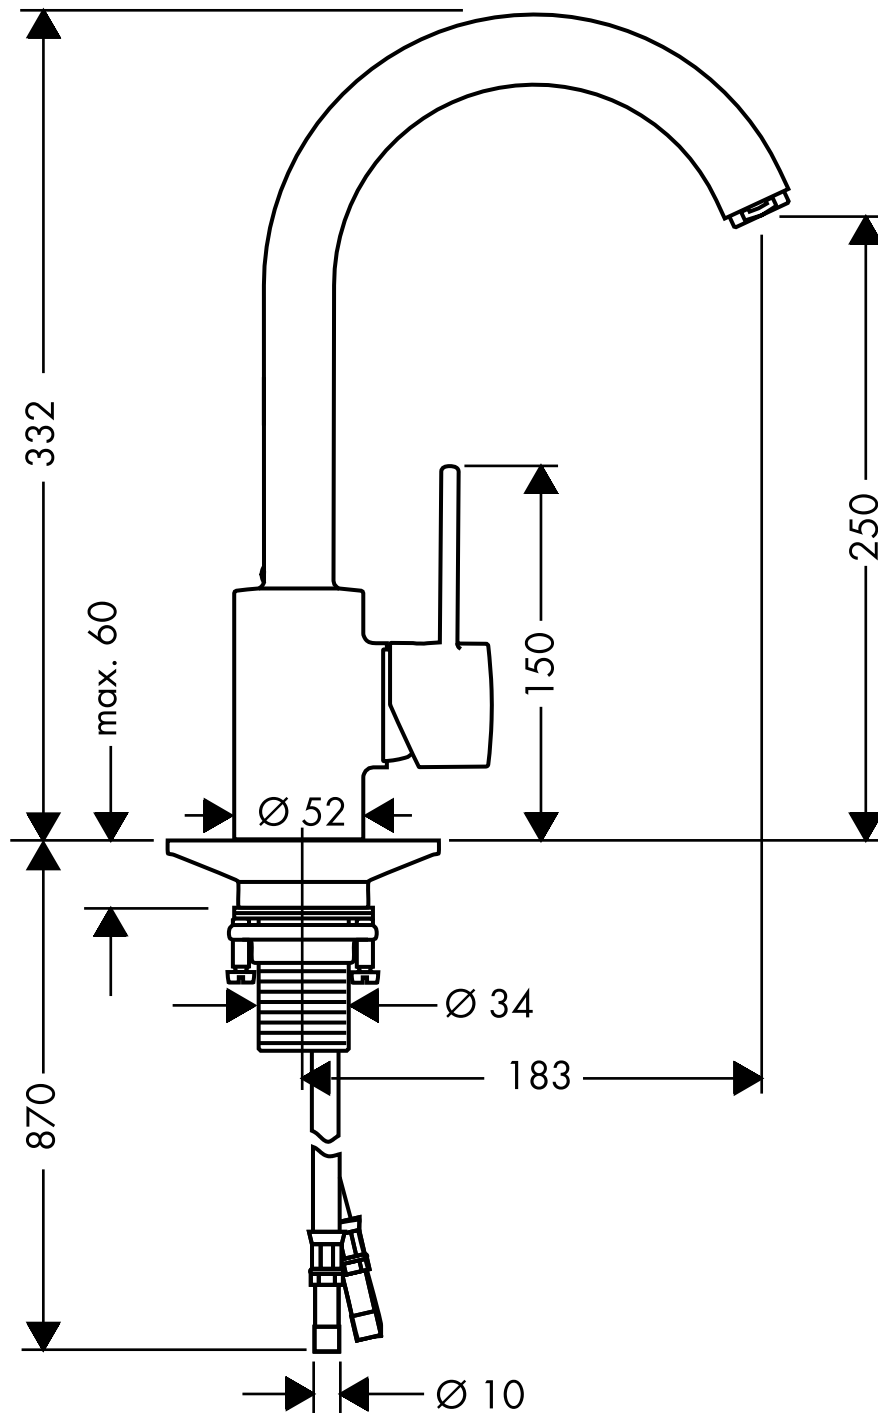

# HANSGROHE Talis S Variarc

Spültischmischer mit Festauslauf  
14870XXX

hansgrohe