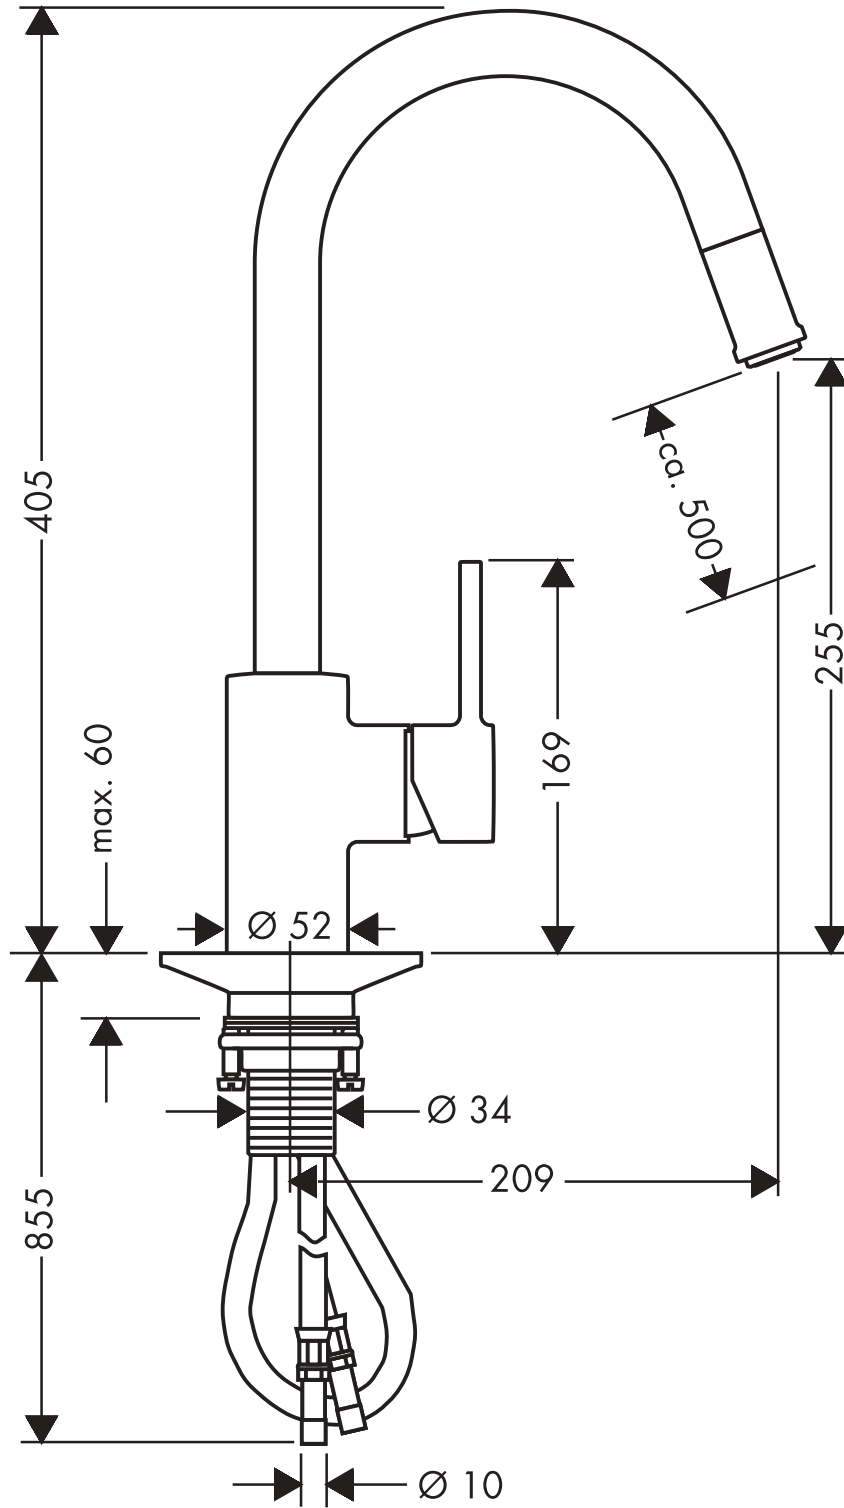

HANSGROHE

Spültischmischer Allegra Variarc mit Ausziehauslauf
14872XXX

hansgrohe

AXOR | PHÄRO