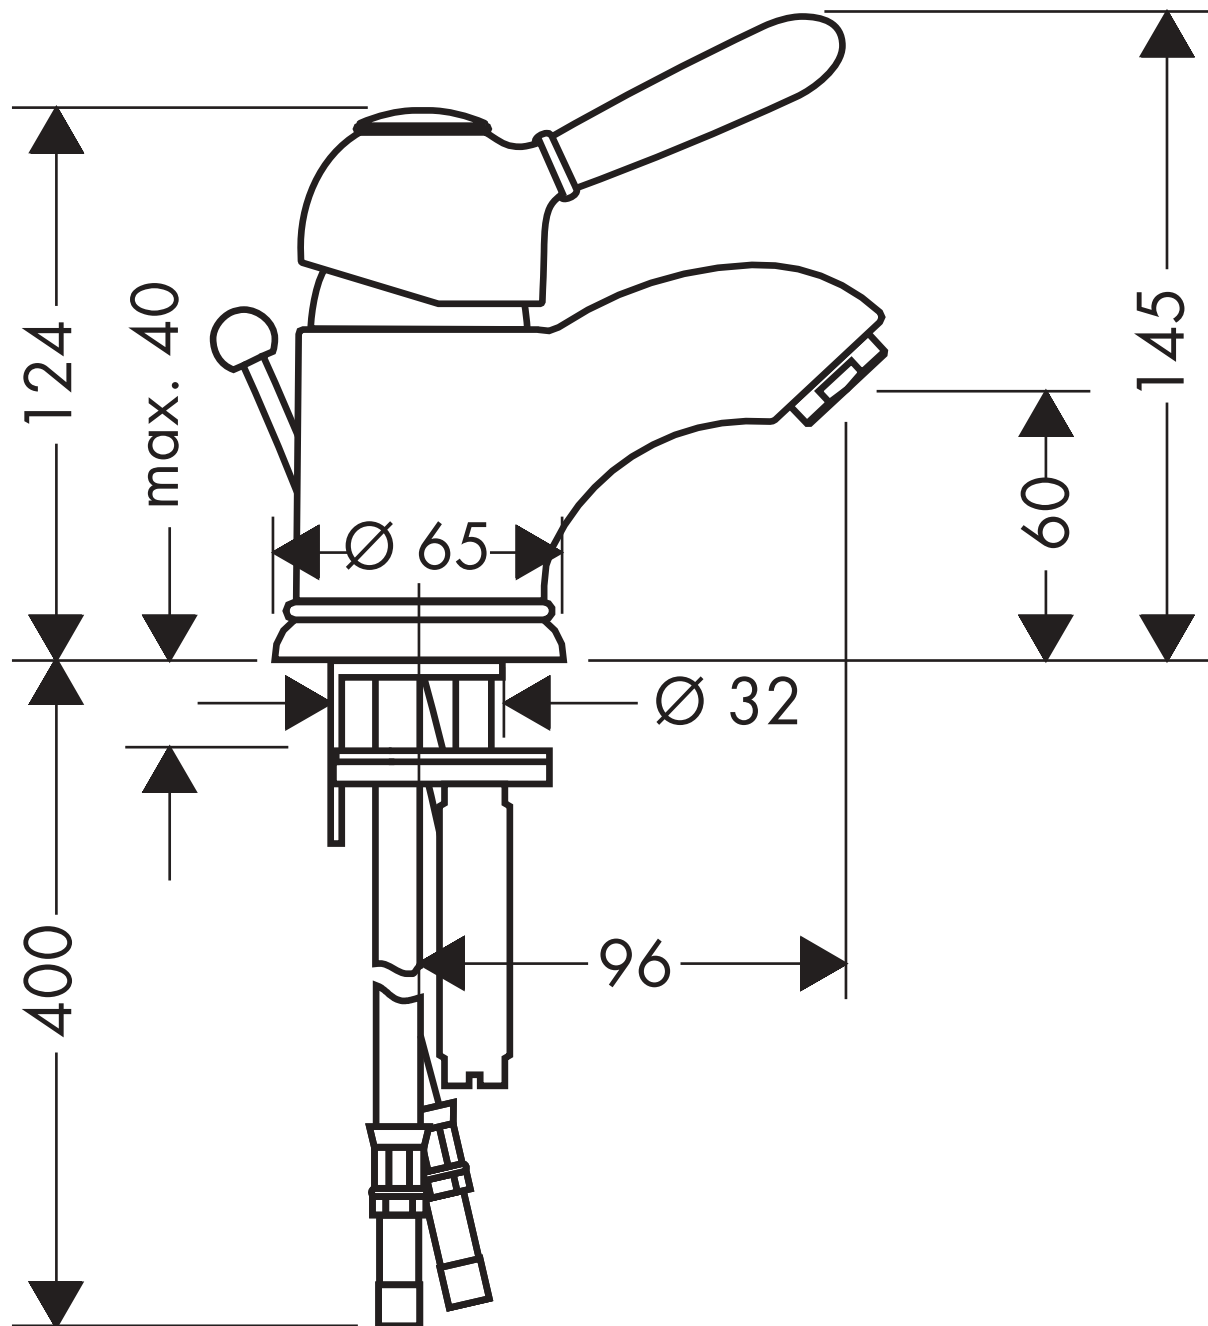

Axor Carlton

Einhebel-Waschtischmischer für Handwaschbecken mit
M3-Kartusche
17015

hansgrohe

AXOR | PHÄRO