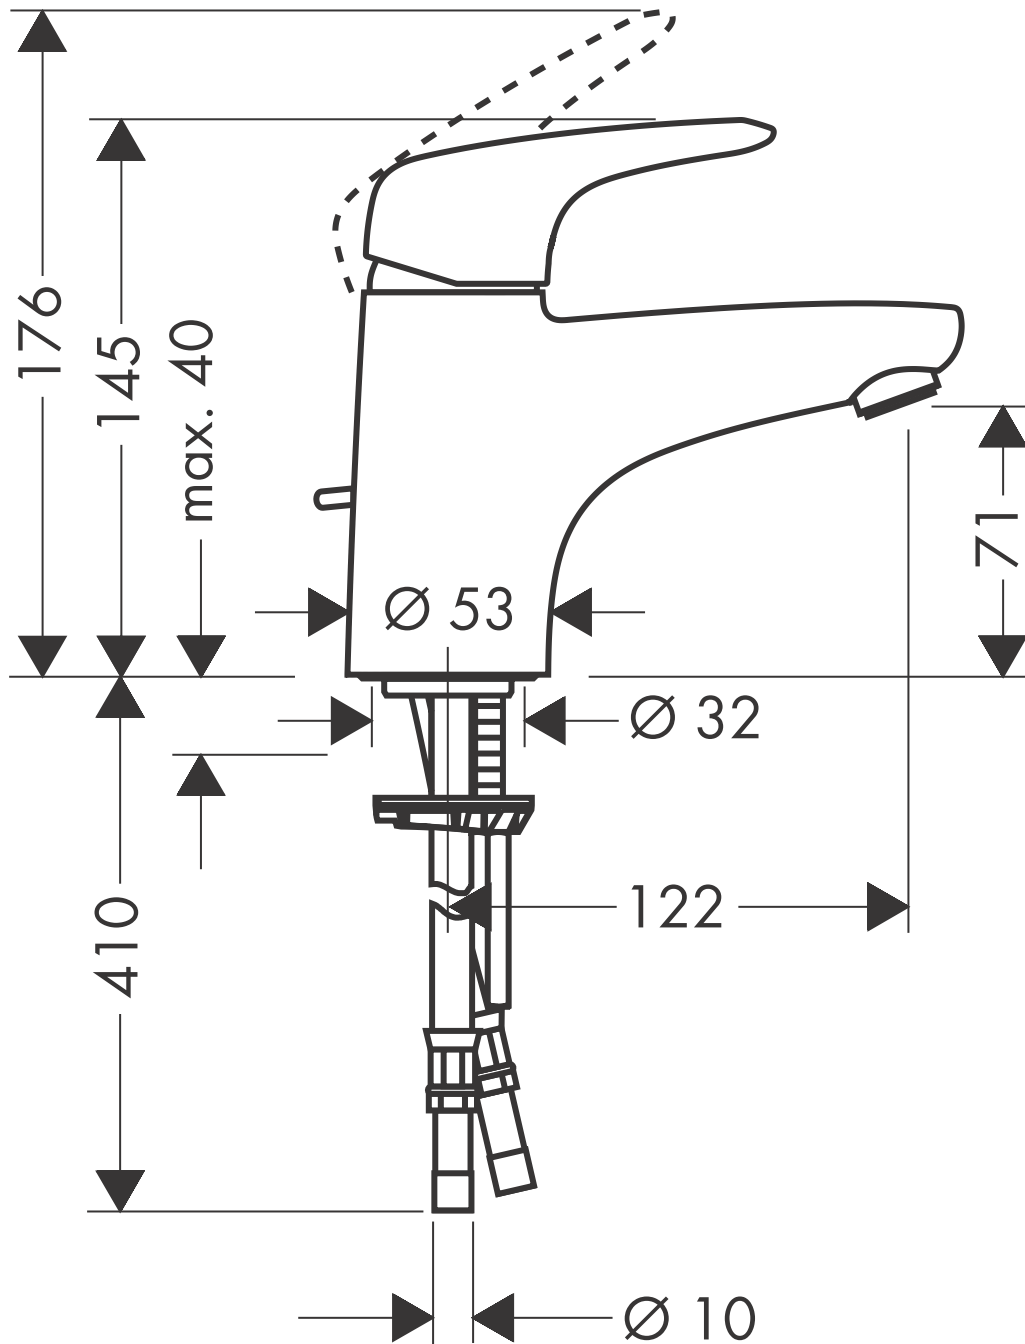

HANSGROHE Metris E

Waschtischmischer
31070XXX

hansgrohe

AXOR | PHÄRO