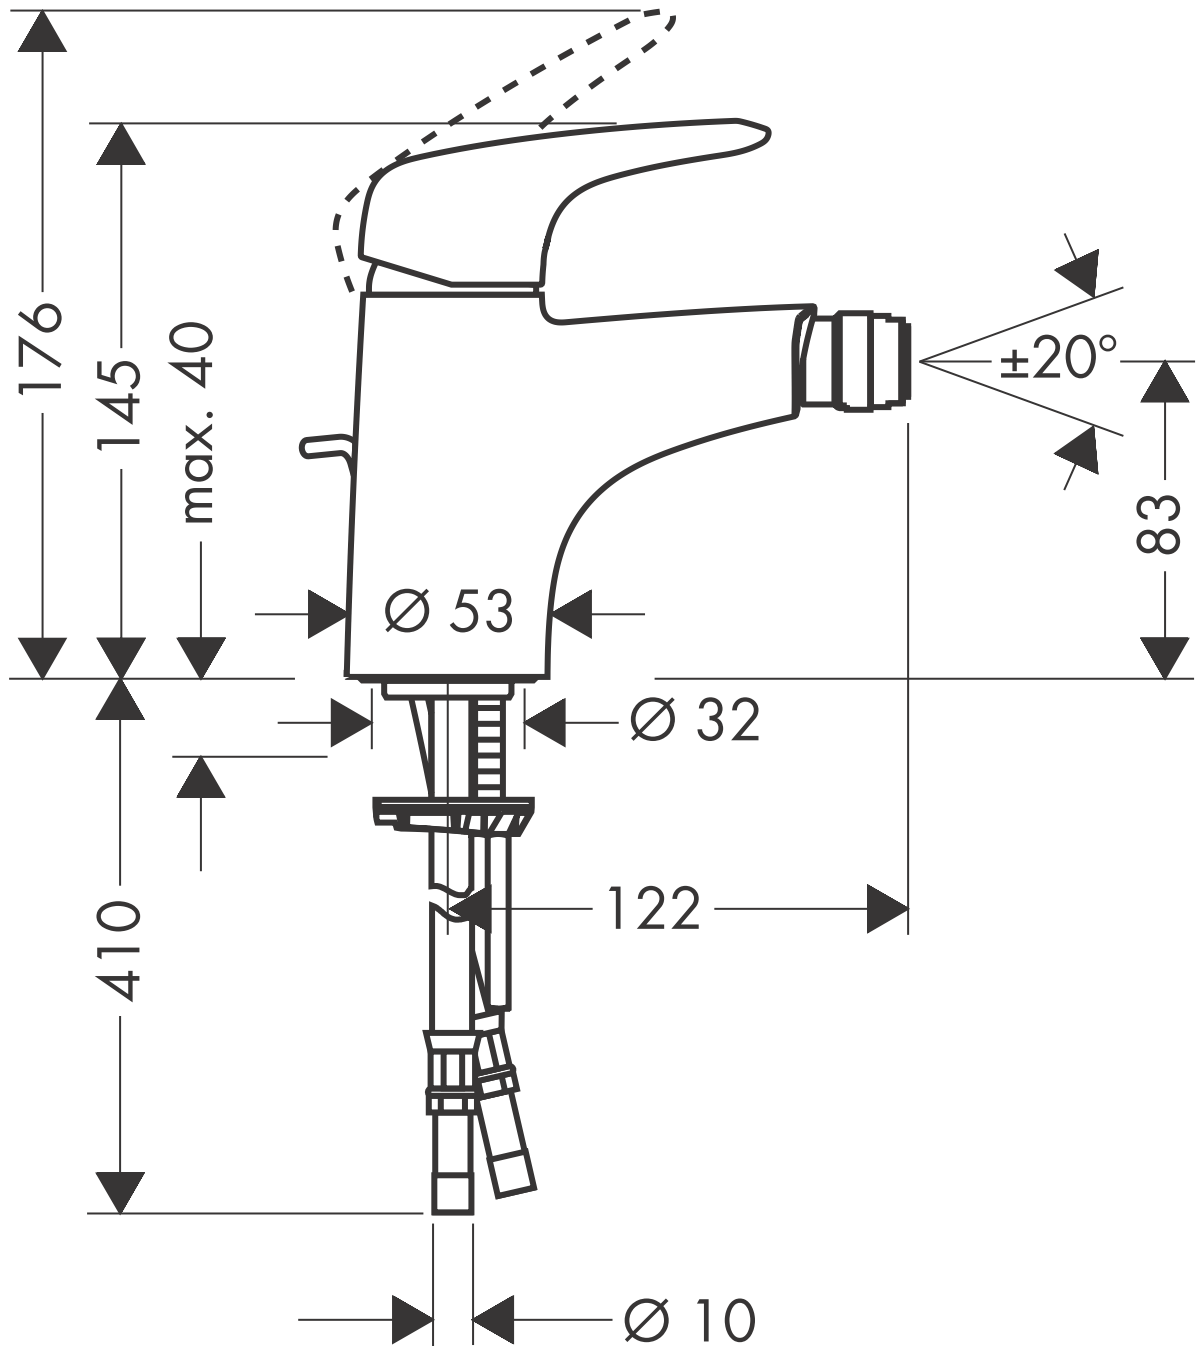

HANSGROHE Metris E

Bidetmischer
31270XXX

hansgrohe

AXOR | PHARO