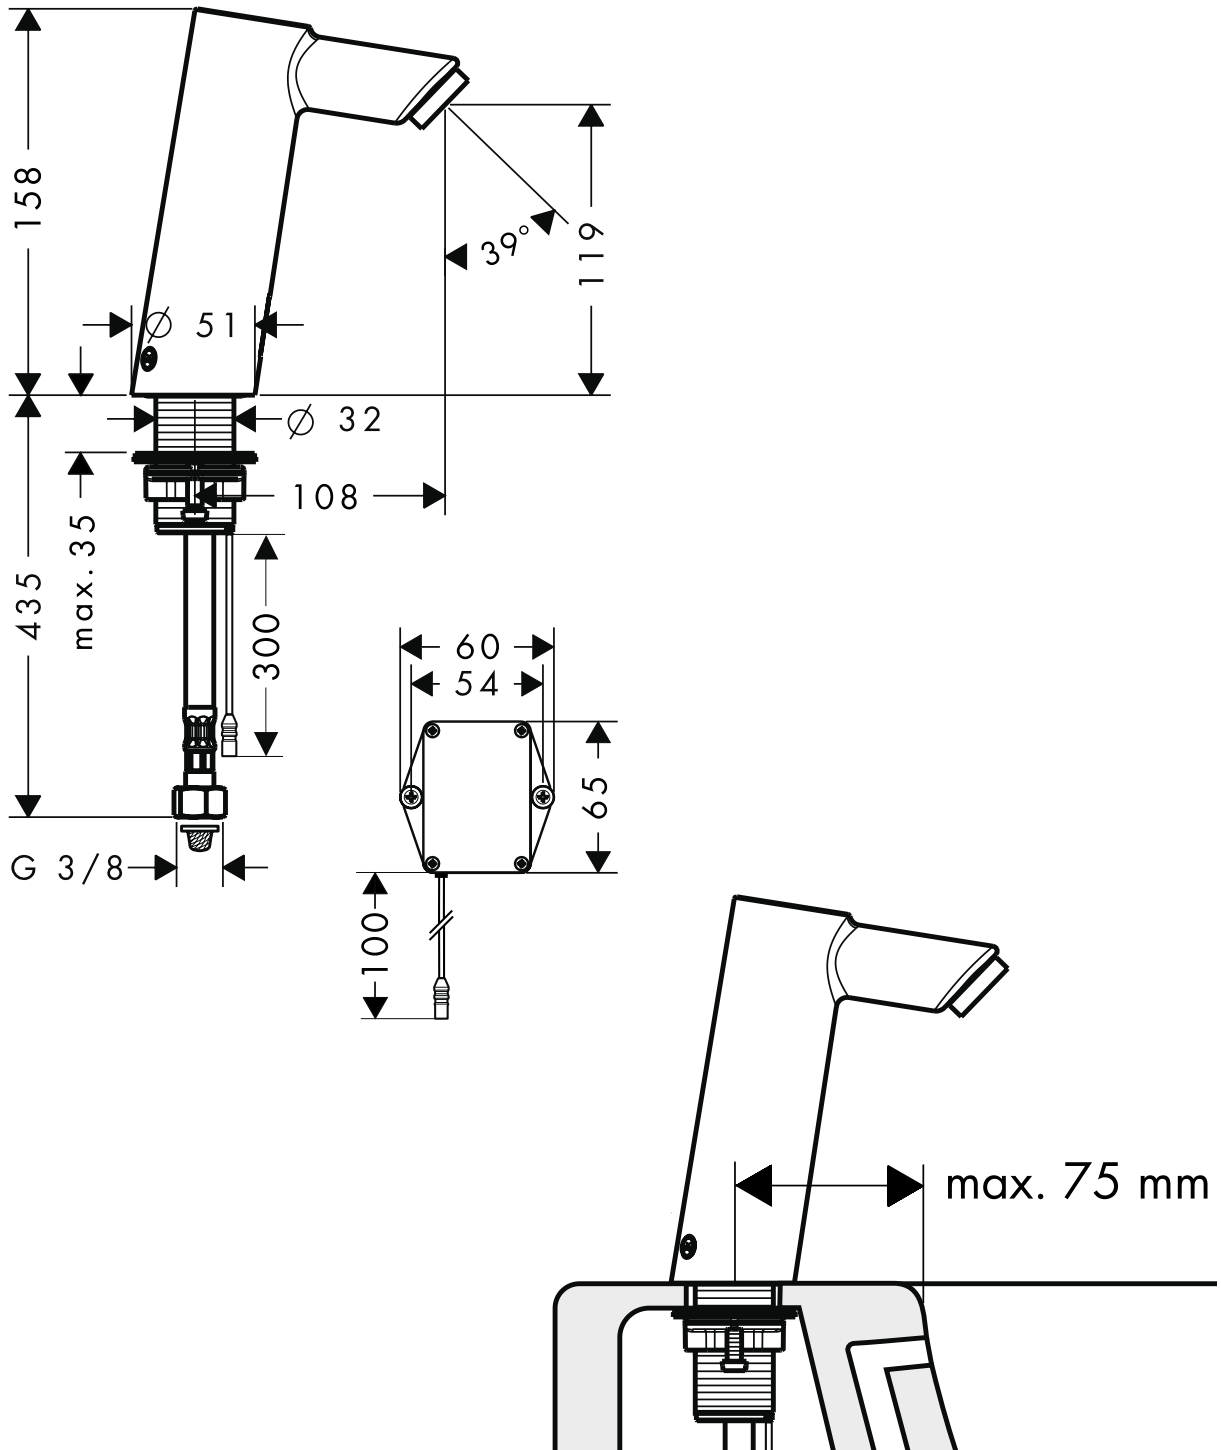

HANSGROHE Talis® S2

Elektronik Waschtischarmatur Batteriebetrieb 6 V
32110XXX / 32111XXX

hansgrohe