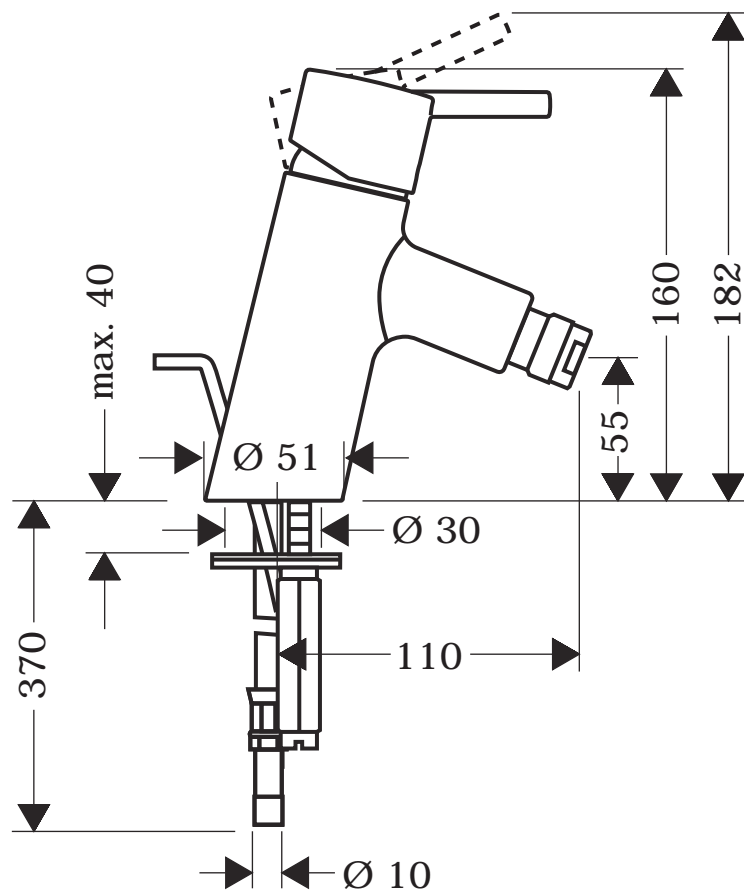

# HANSGROHE Badarmaturen

Talis S Bidetmischer  
32220

**hansgrohe**

AXOR | PHÄRO