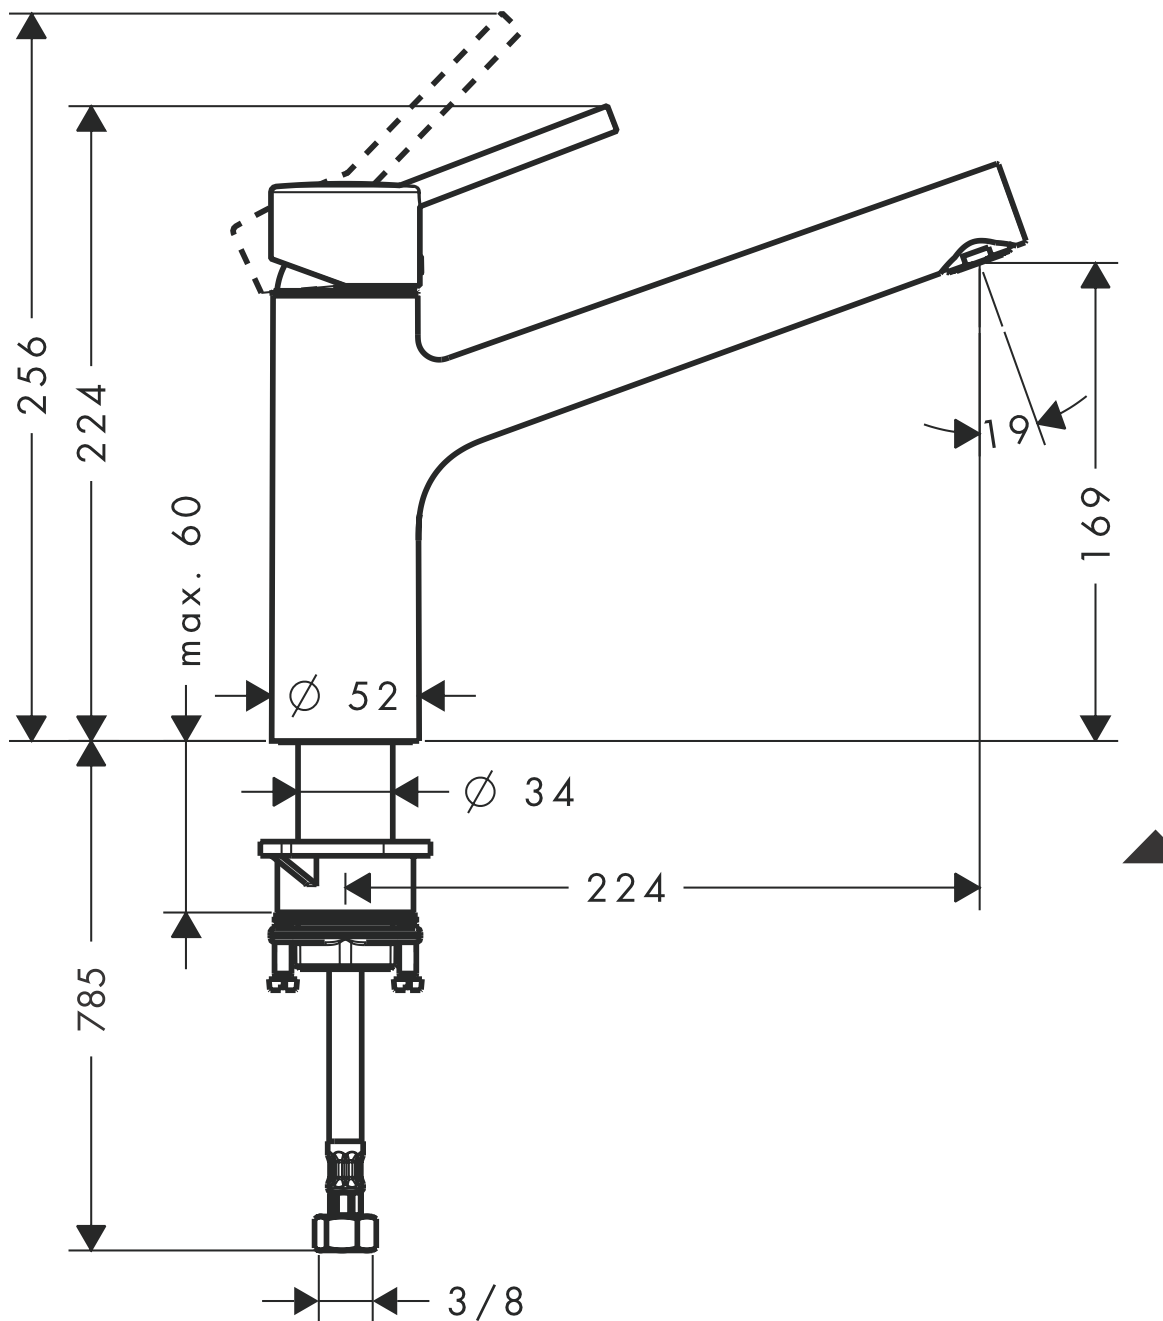

HANSGROHE Talis S

Spültischmischer Niederdruck mit Ausziehbrause
32852XXX

hansgrohe

AXOR | PHÄRO