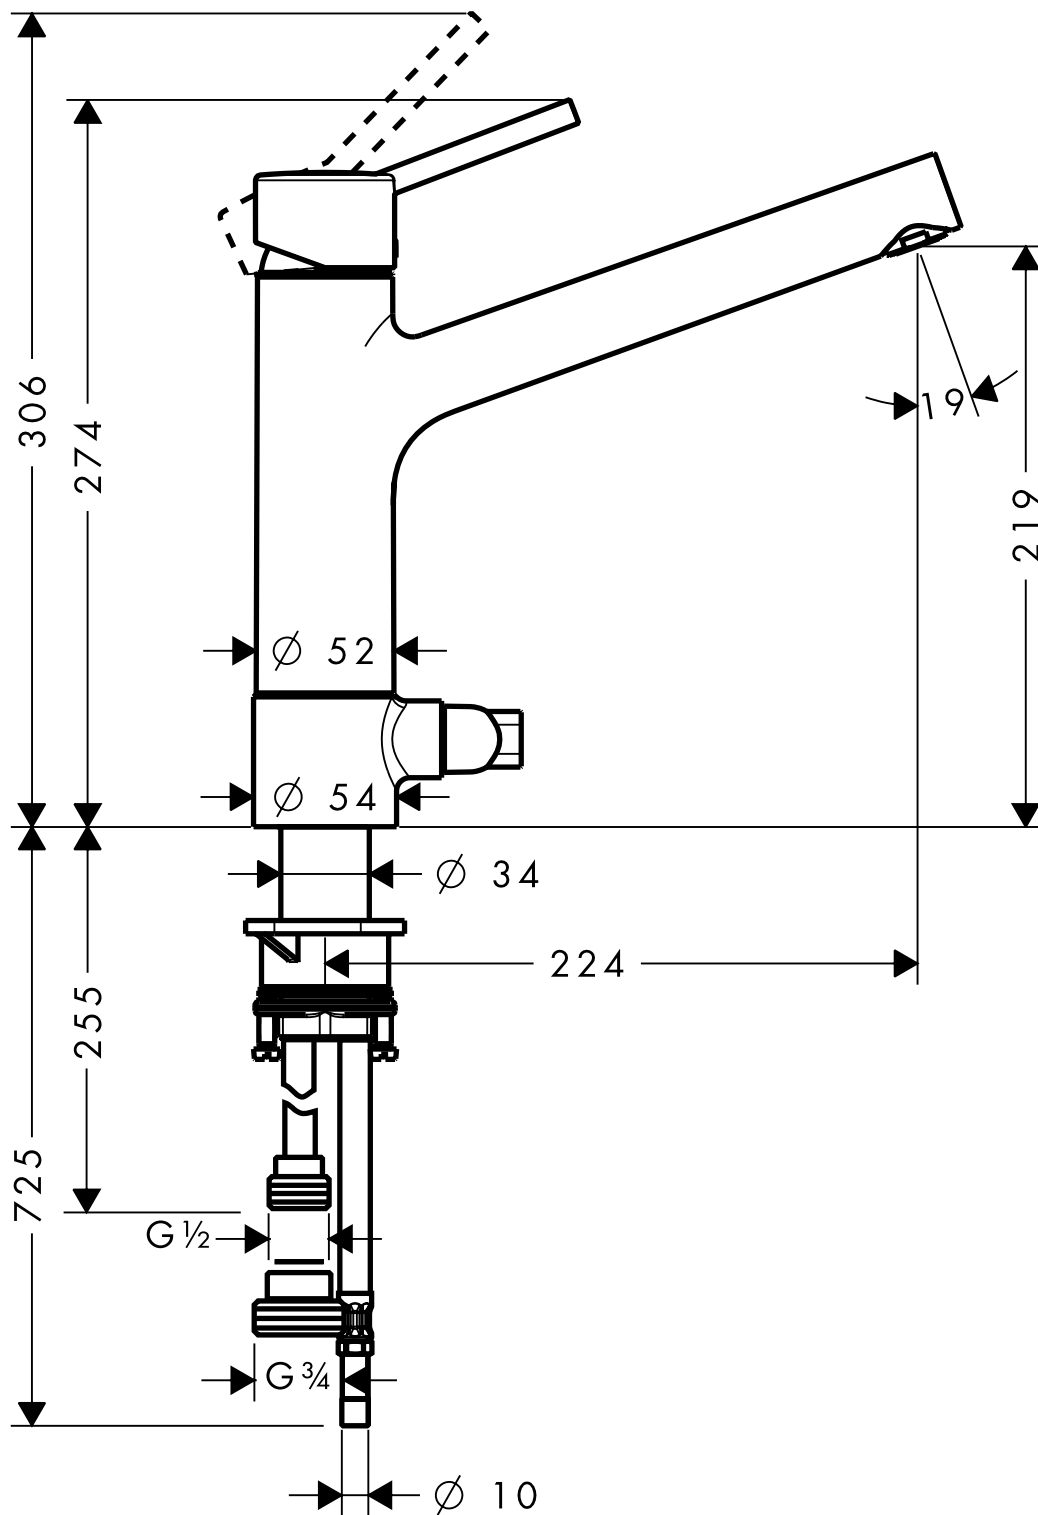

# HANSGROHE Talis S

Spültischmischer mit Festauslauf  
und Geräteabsperventil  
32855XXX

hansgrohe