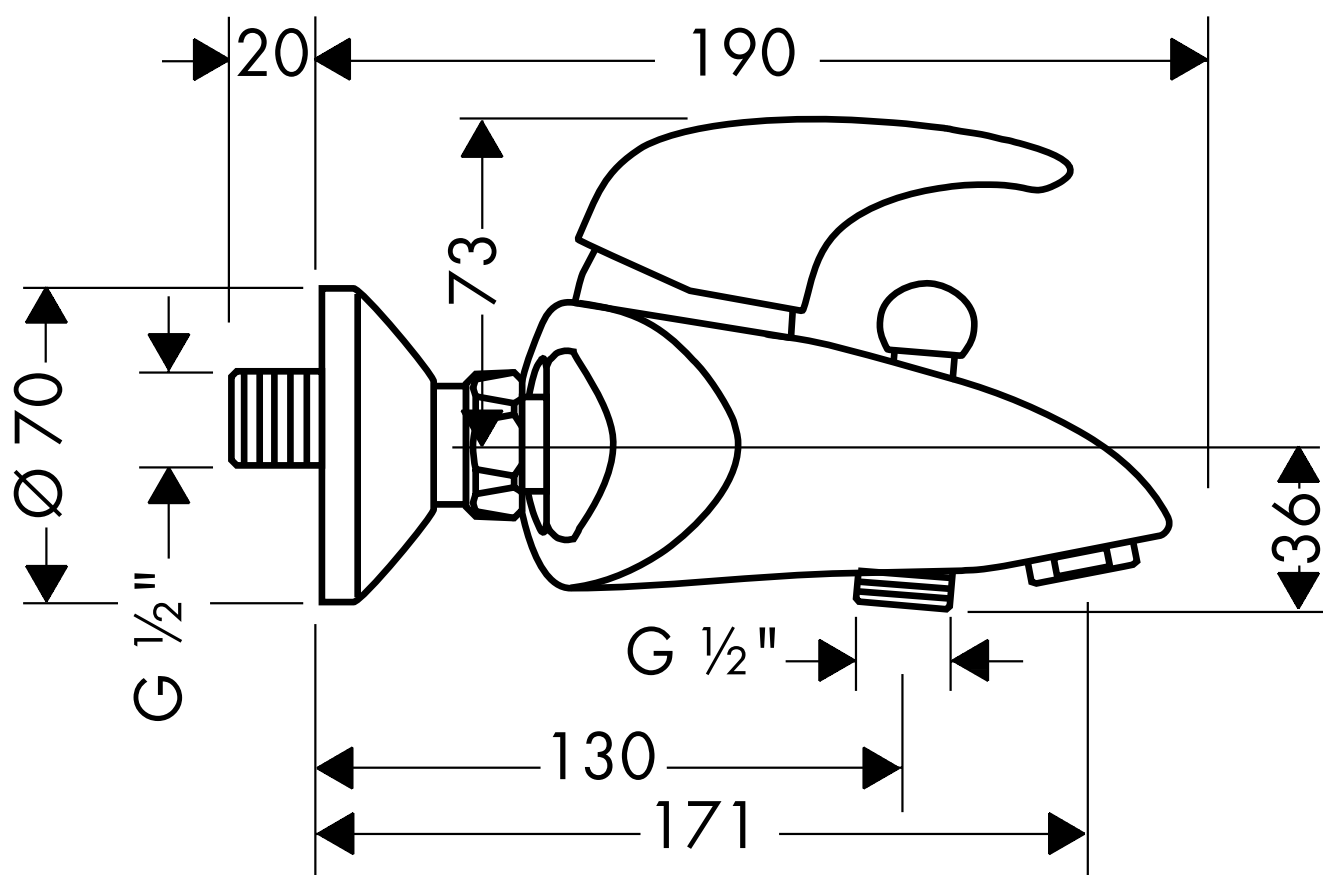

HANSGROHE Hotelsortiment

Einhebel-Wannenmischer Aufputz
33400

hansgrohe

AXOR | PHÄRO