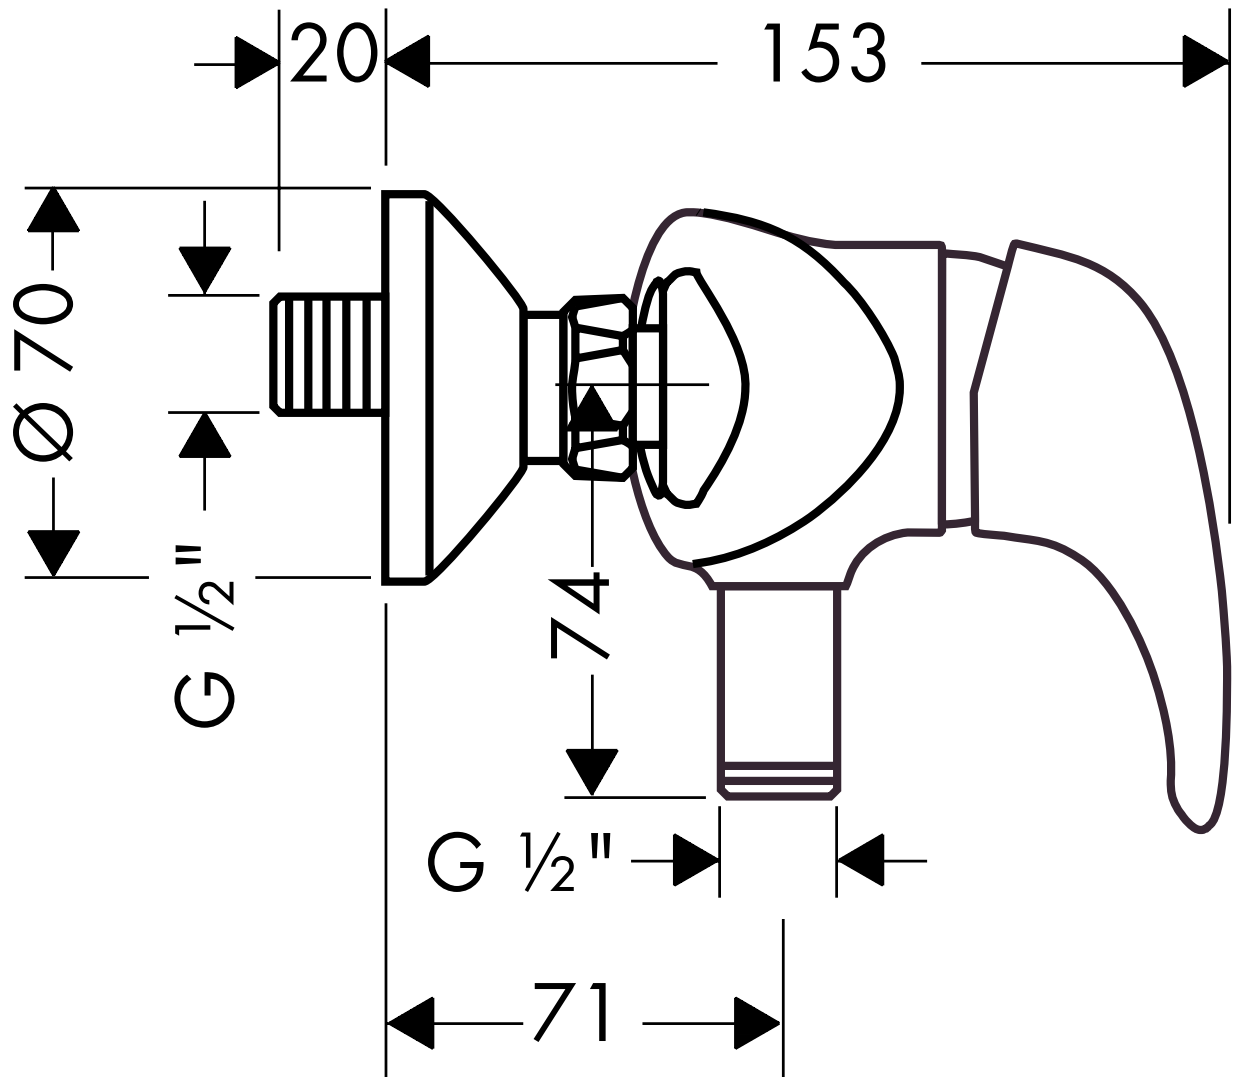

HANSGROHE Hotelsortiment

Einhebel-Brausenmischer Aufputz
33600

hansgrohe

AXOR | PHÂRO