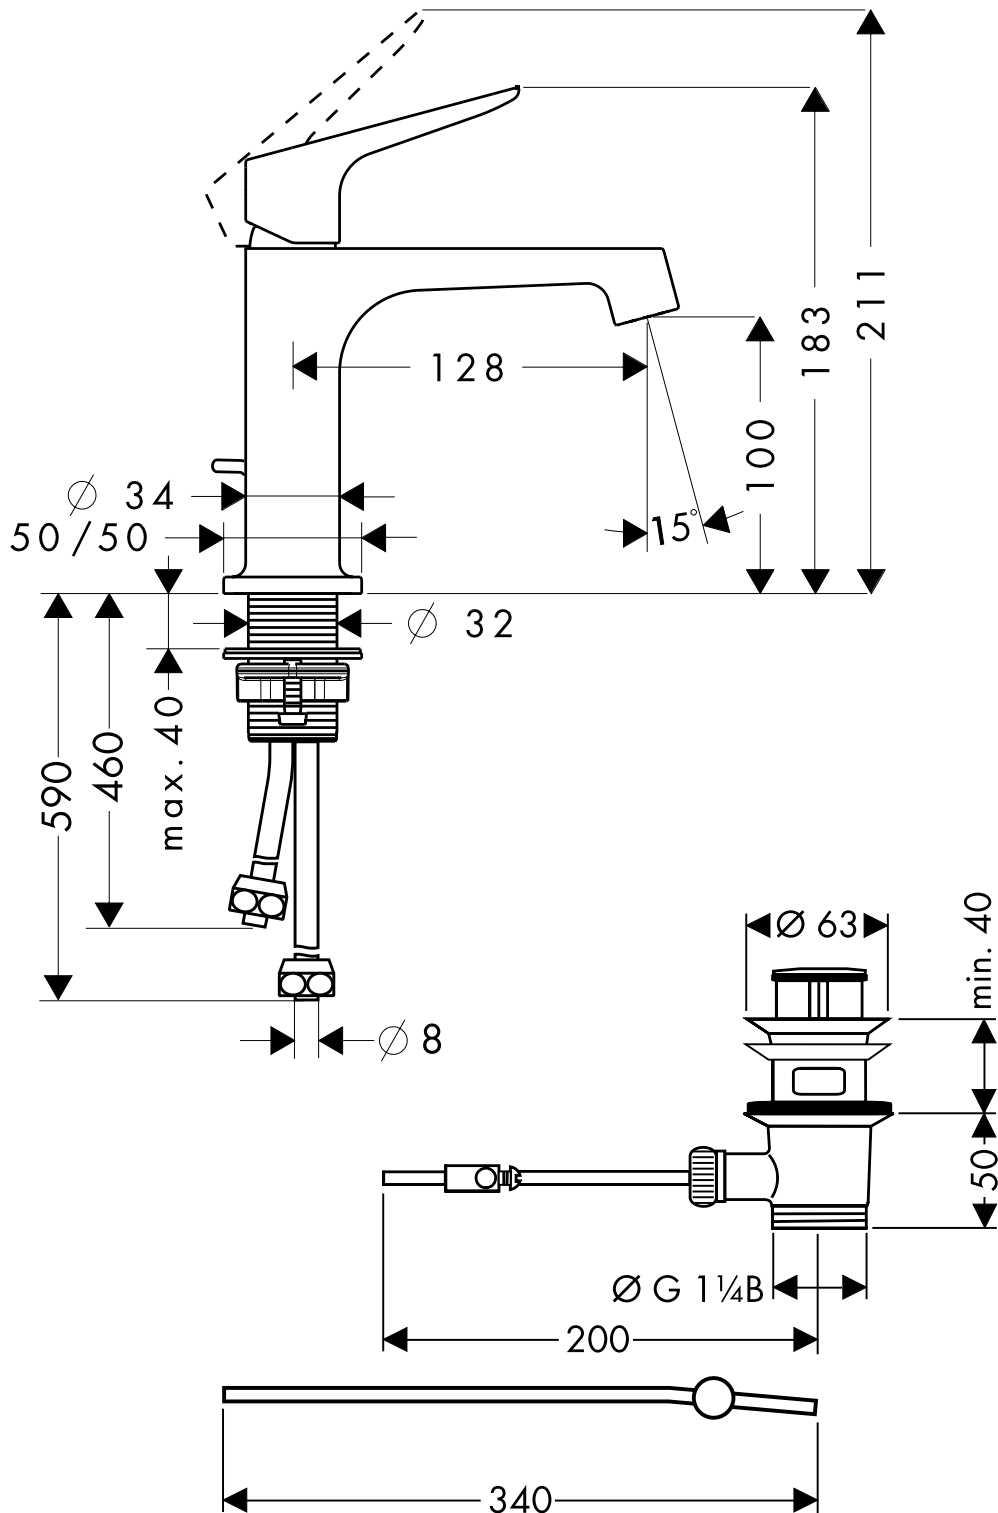

Axor Citterio M

Einhebel-Waschtischmischer für
offene Heißwasserbereiter DN15
34012XXX

AXOR[®]

hansgrohe