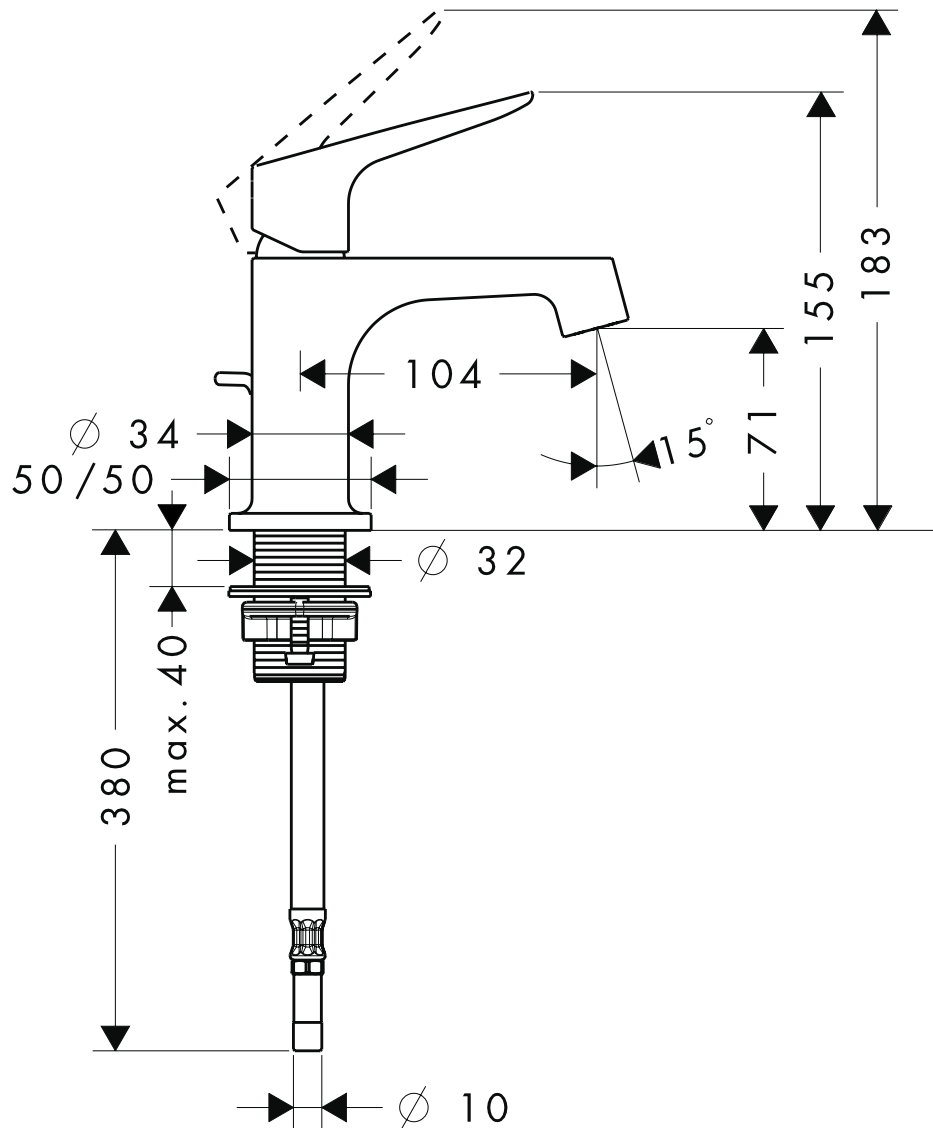

## Einhebel-Waschtischmischer für Handwaschbecken 34016XXX

**AXOR**<sup>®</sup>

hansgrohe