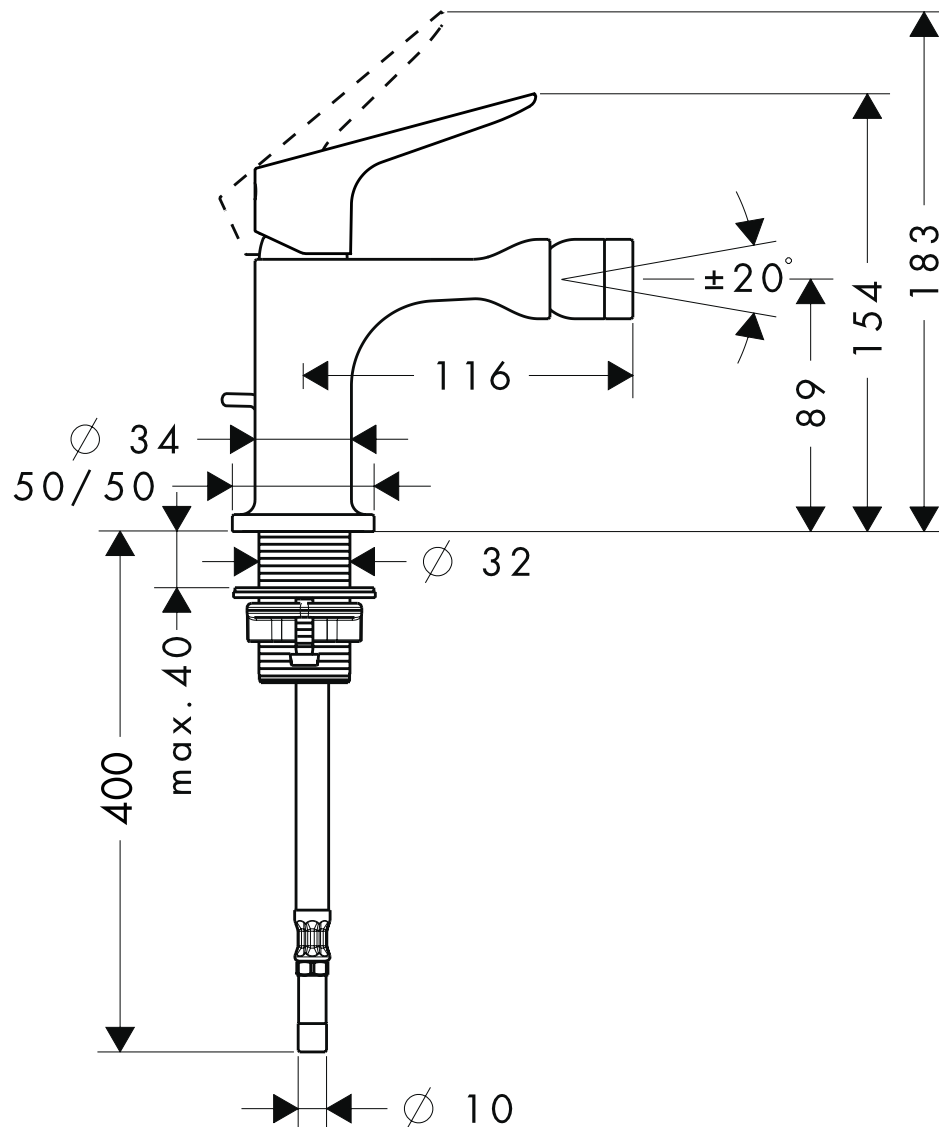

Axor Citterio M

Einhebel-Bidetmischer 34210XXX

AXOR[®]

hansgrohe