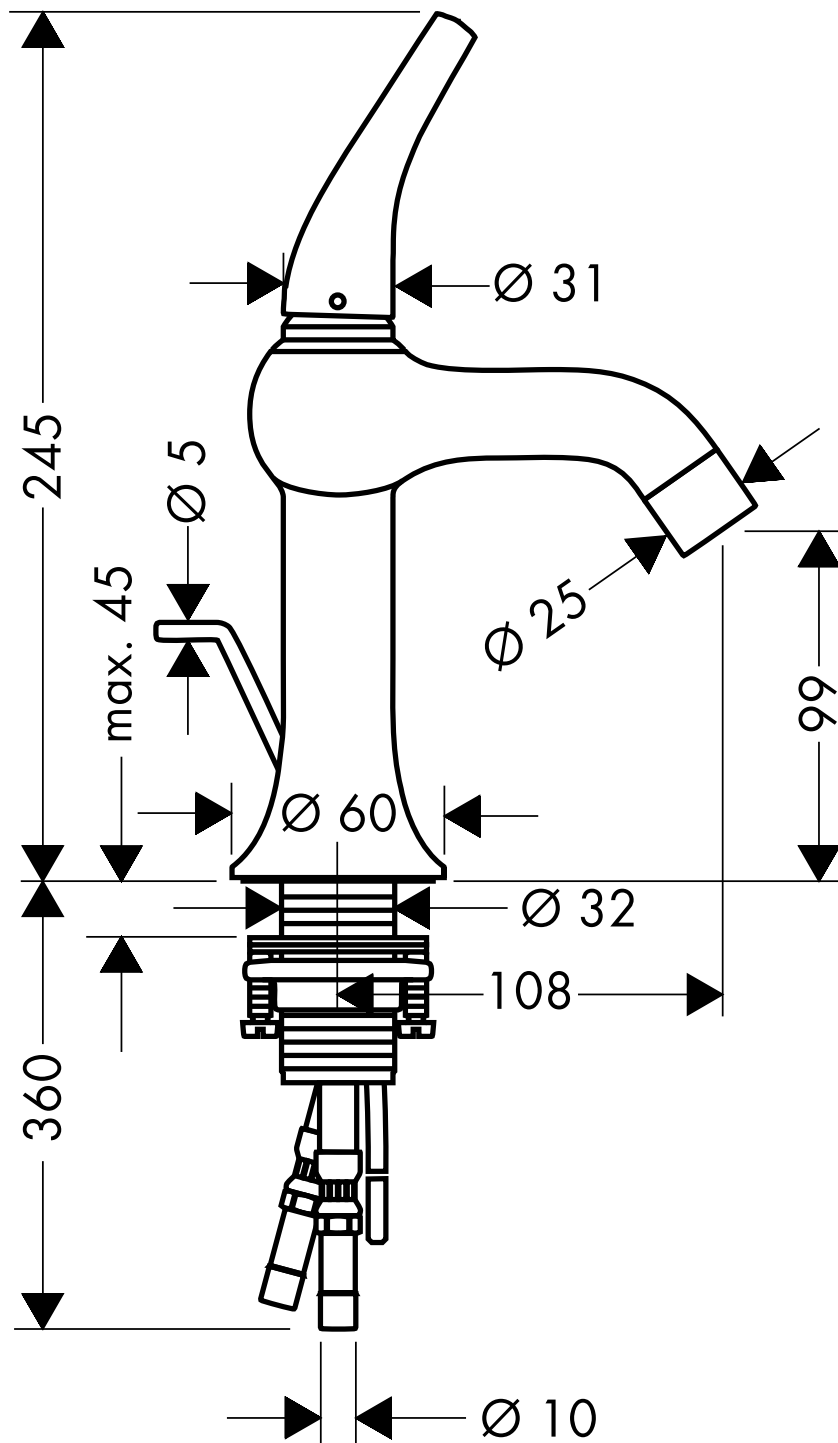

# AXOR TERRANO

Einhebel Waschtischmischer  
37001

**hansgrohe**

AXOR | PHÄRO