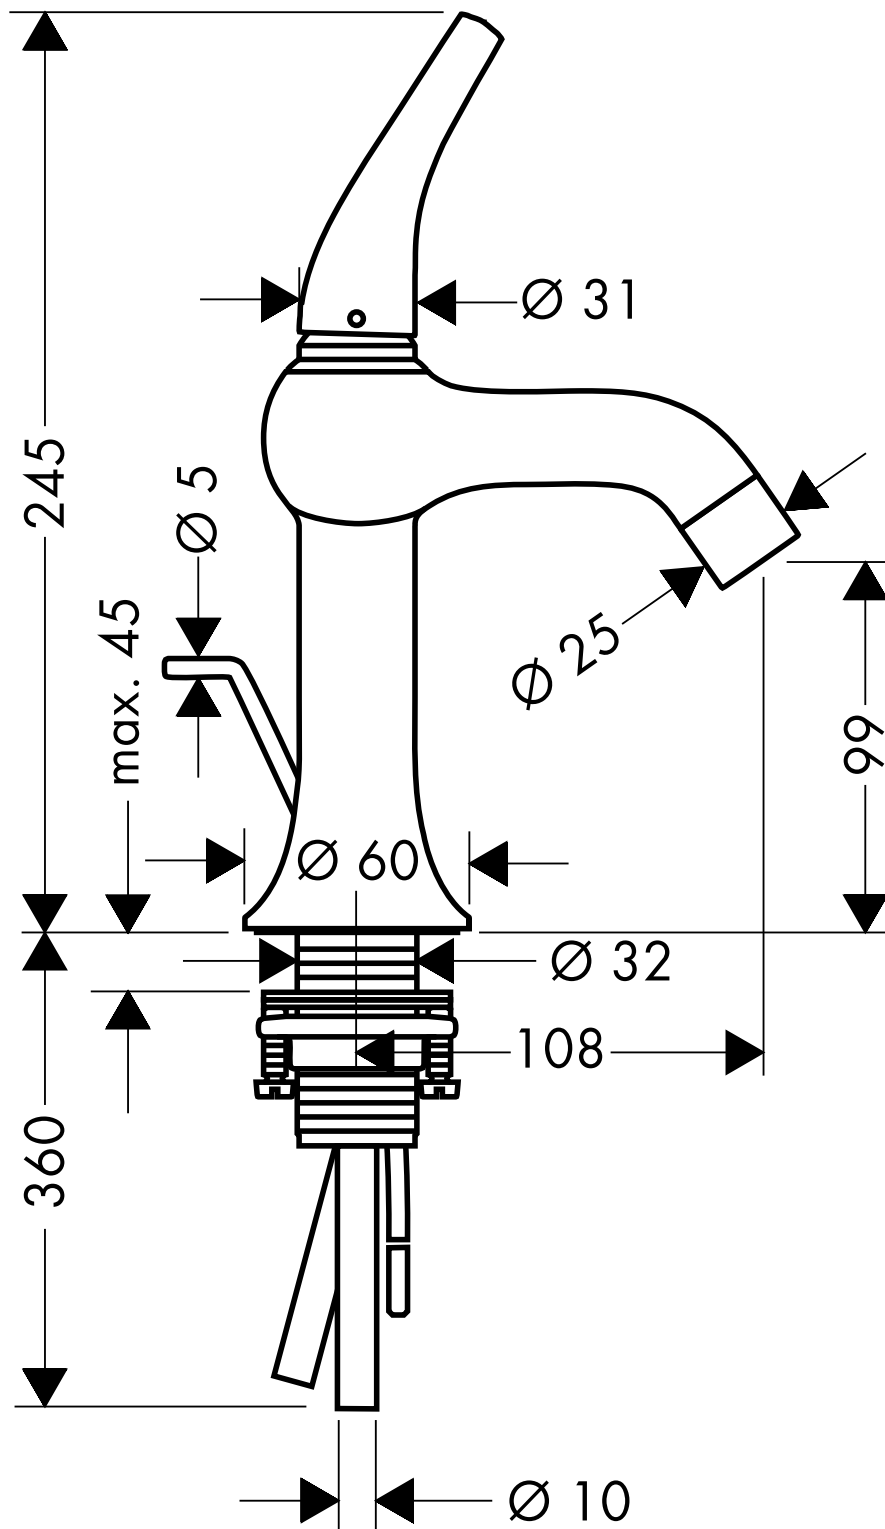

AXOR TERRANO

Einhebel-Waschtischmischer mit Kupferrohren
37004

hansgrohe

AXOR | PHÄRO