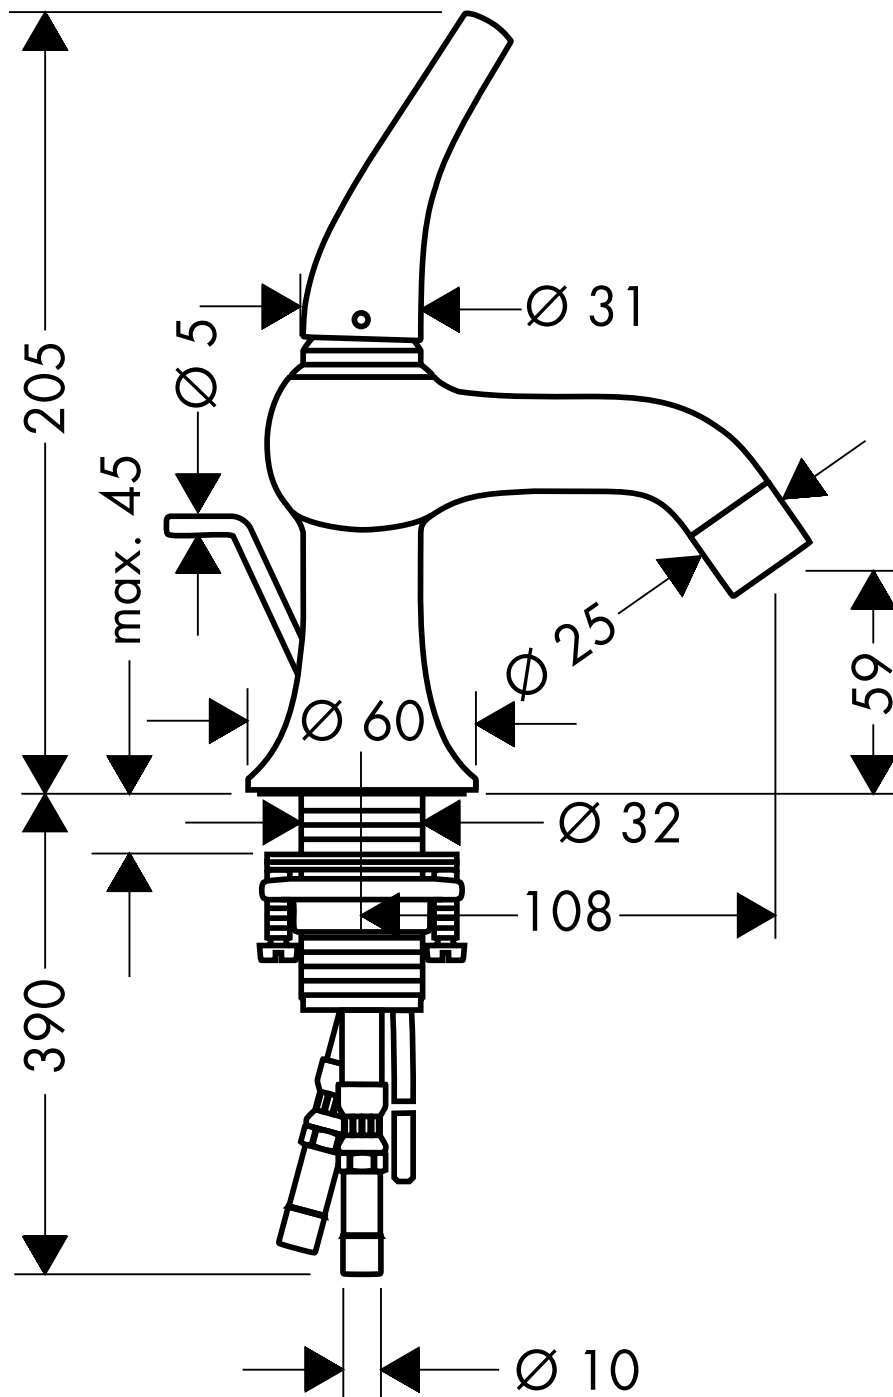

AXOR TERRANO

Einhebel Waschtischmischer für Handwaschbecken
37015

hansgrohe

AXOR | PHÄRO