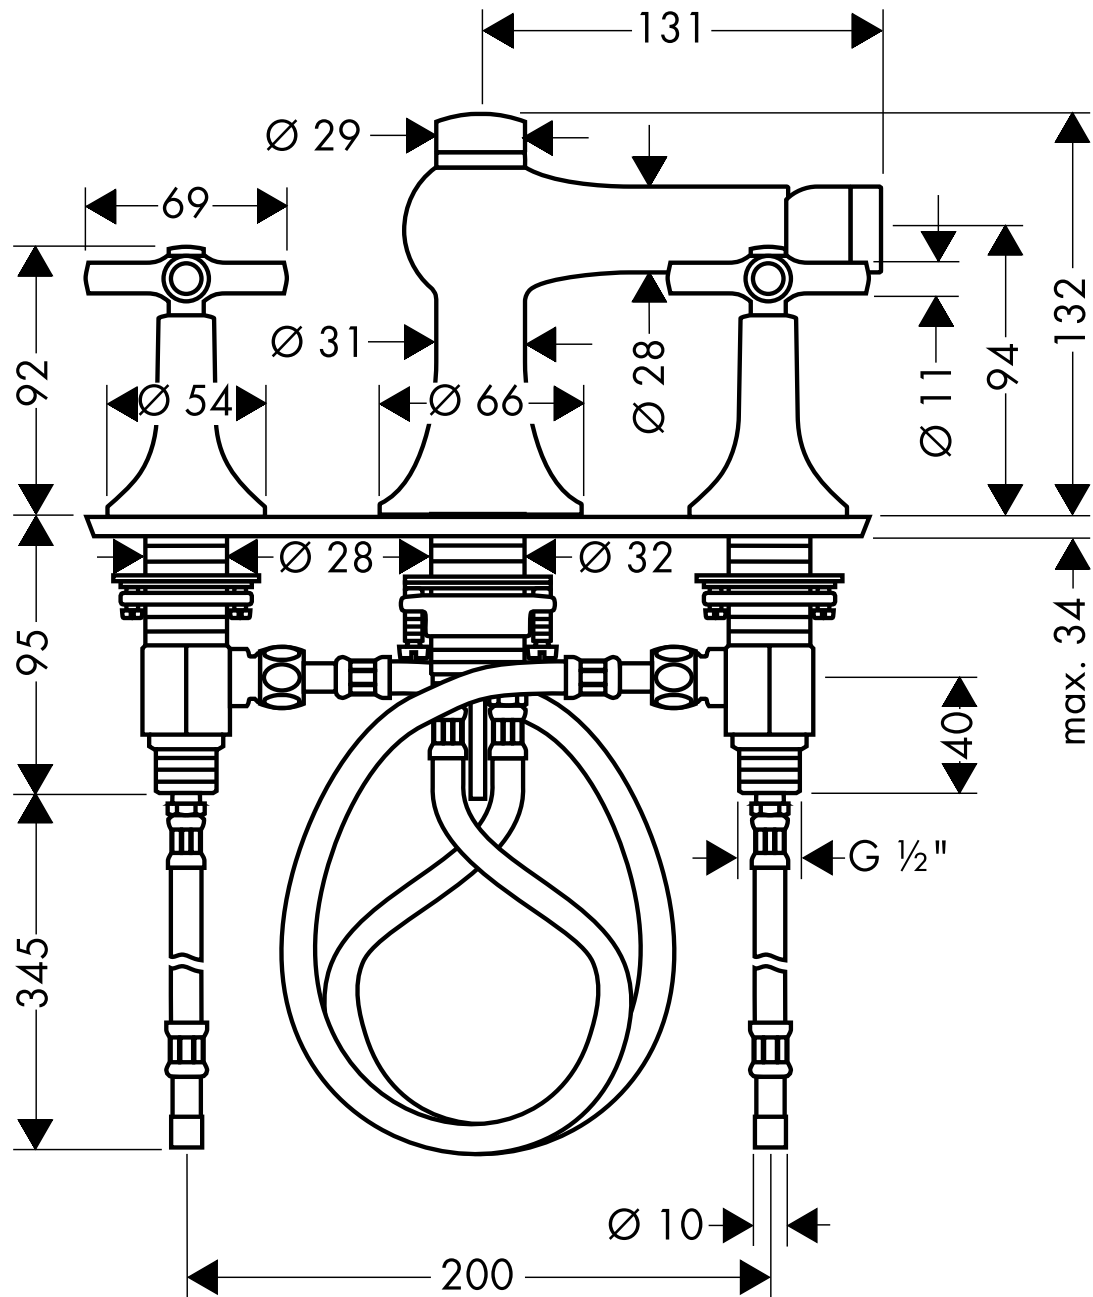

# AXOR TERRANO

3-Loch Bidetarmatur mit Kreuzgriffen  
37233

**hansgrohe**

AXOR | PHARO