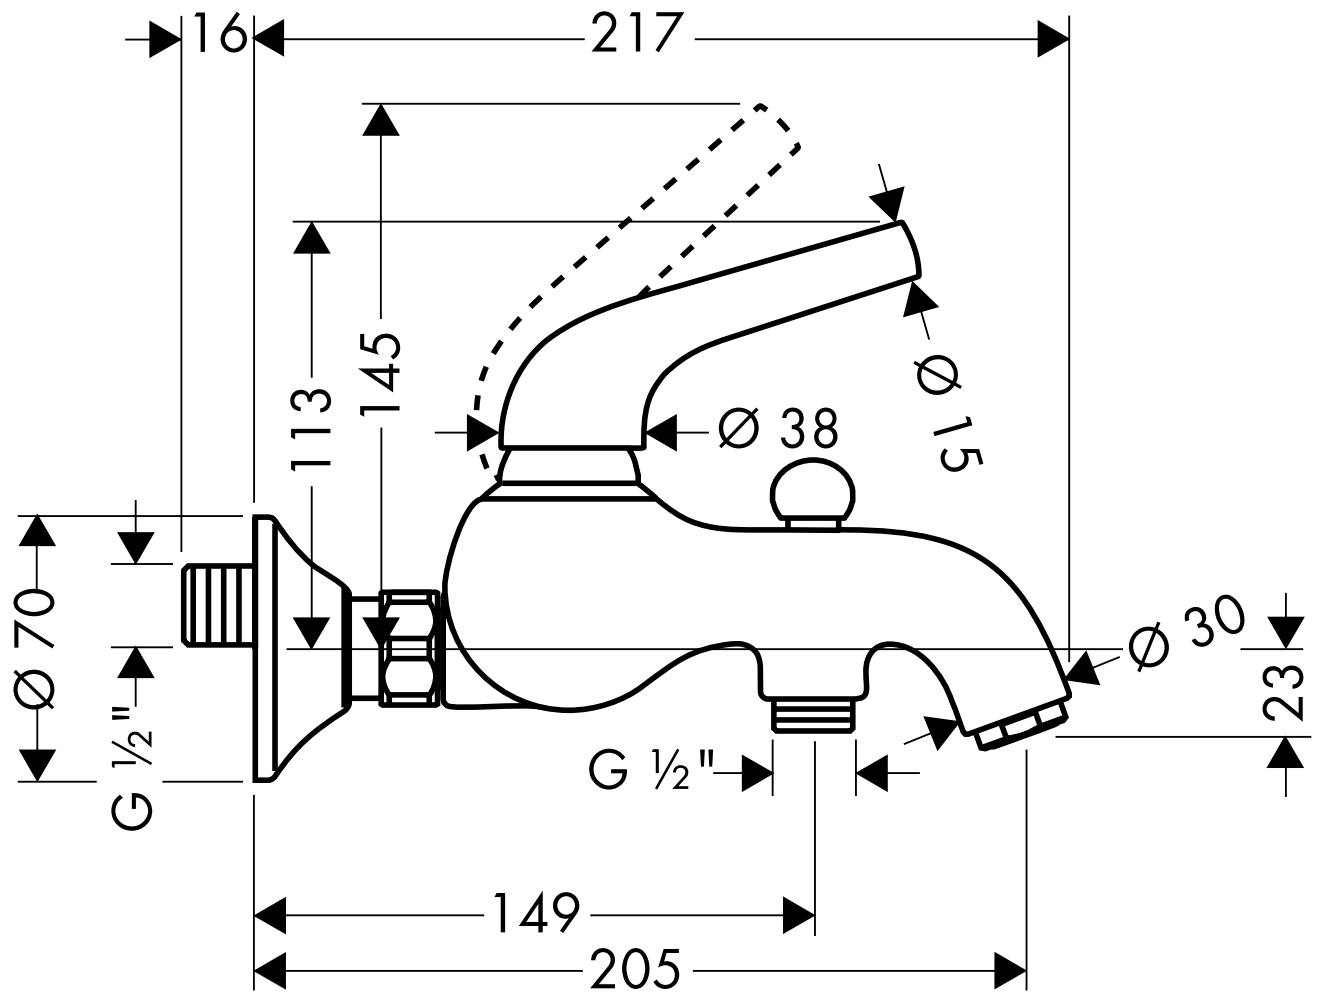

AXOR TERRANO

Einhebel- Wannenmischer Aufputz
37400

hansgrohe

AXOR | PHÄRO