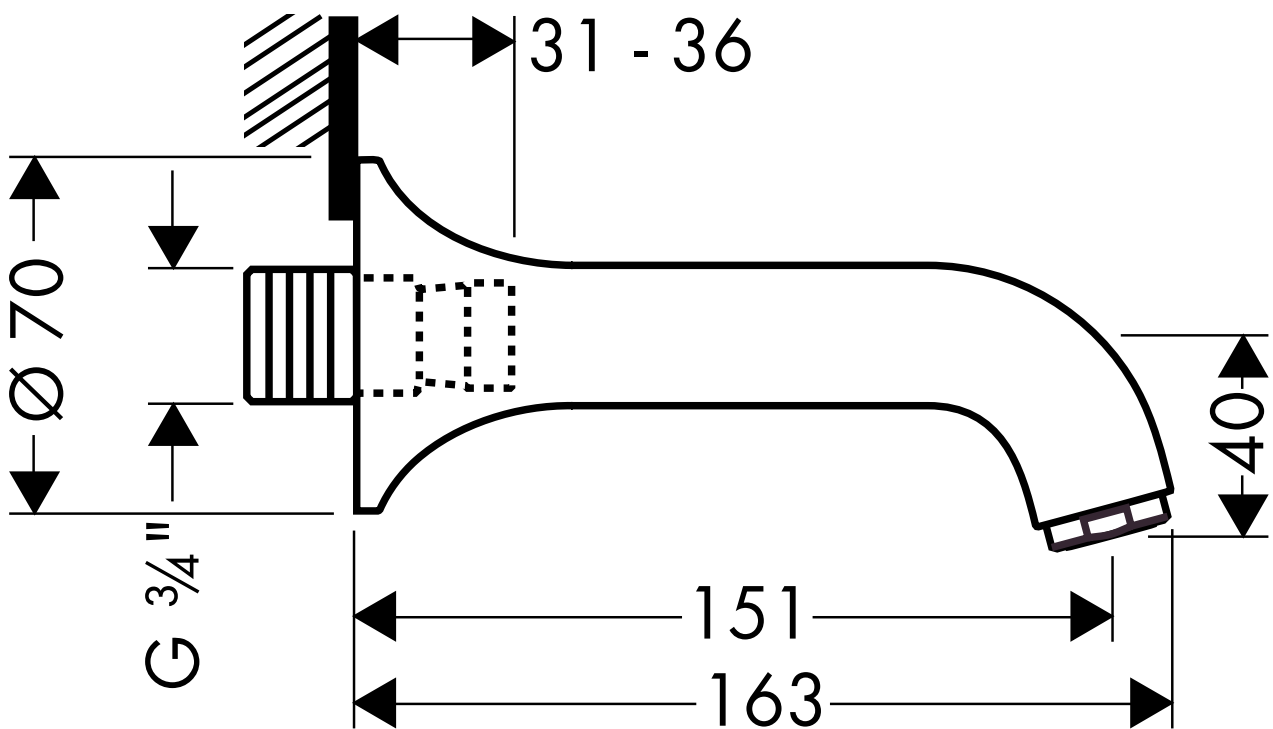

AXOR TERRANO

Wanneneinlauf DN20
37410

hansgrohe

AXOR | PHARO