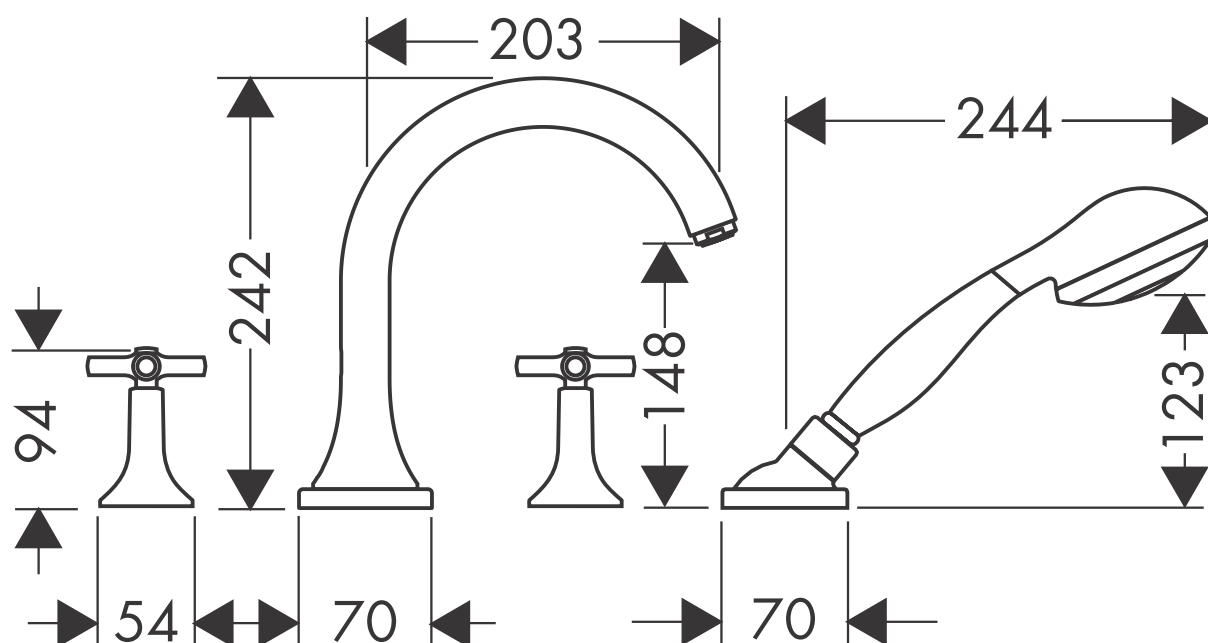

Axor Terrano

4-Loch Wannenaarmatur F-Set
Kreuzgriff Wannenrand hoher Auslauf
37447XXX

hansgrohe

AXOR | PHARO