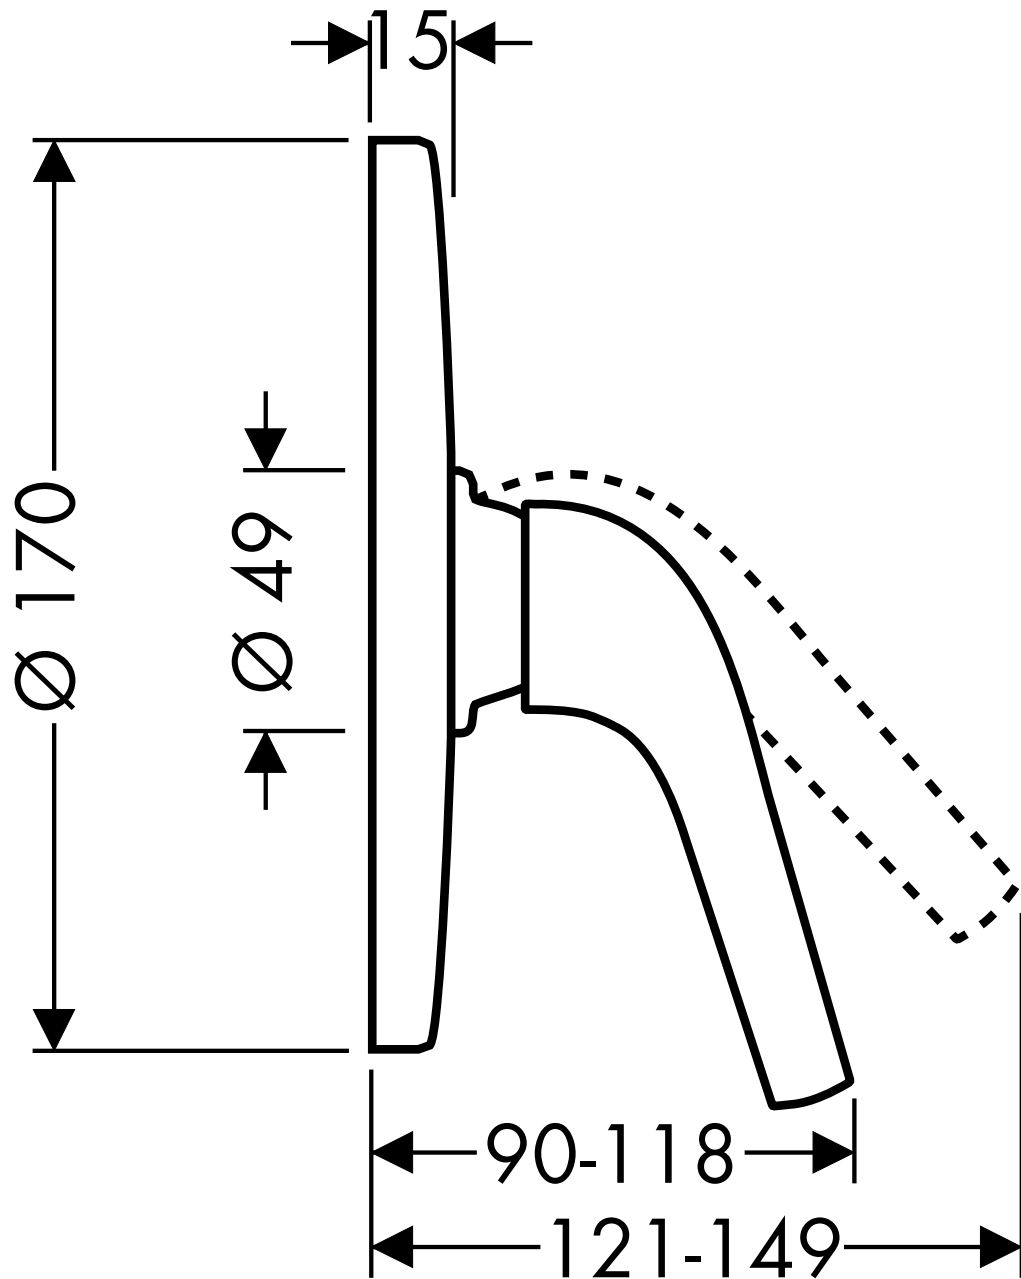

AXOR TERRANO

Einhebel- Brausenmischer Unterputz
37655

hansgrohe

AXOR | PHÄRO