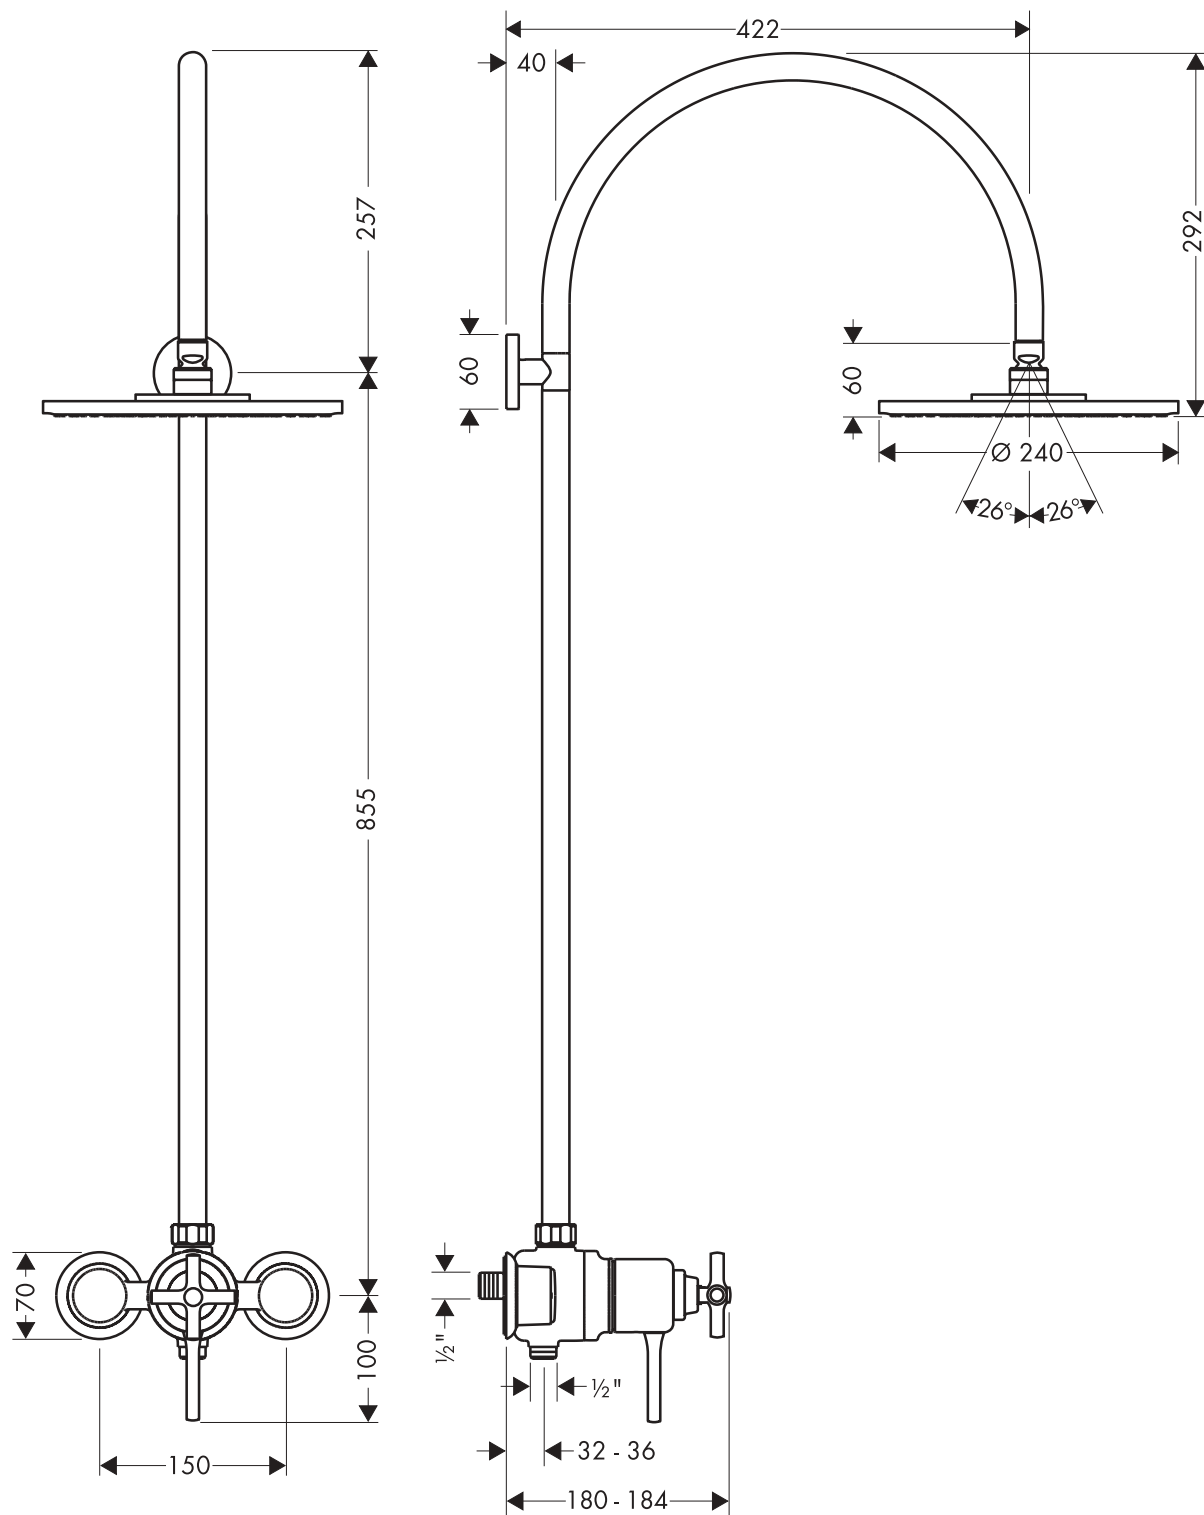

Axor Terrano

Showerpipe mit Thermostat
37670XXX

hansgrohe

AXOR | PHÄRO