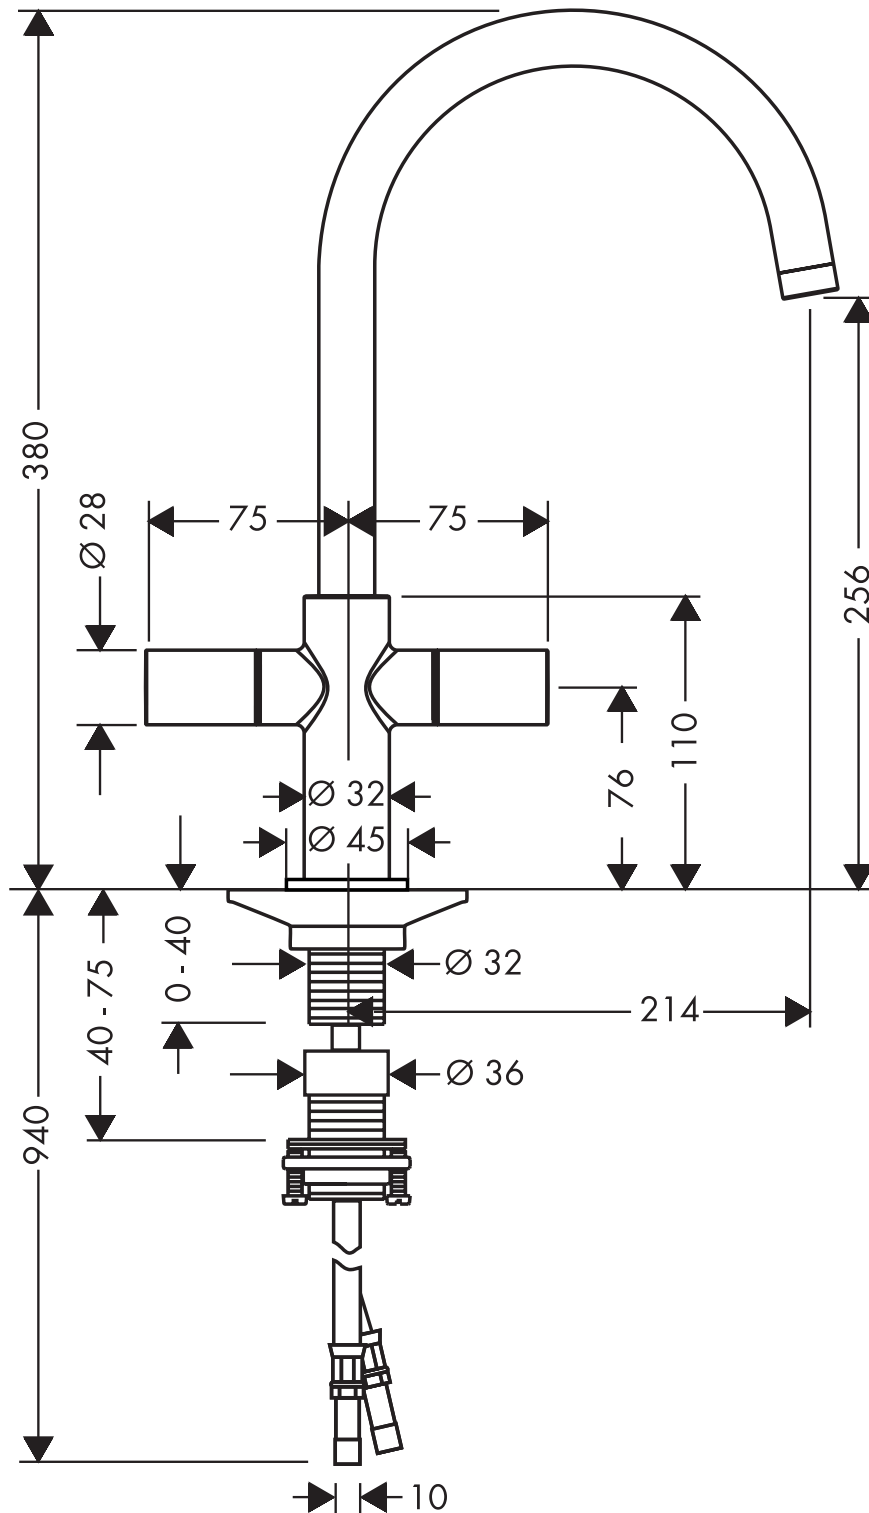

## Zweigriff Spültischmischer 38840XXX

**AXOR**<sup>®</sup>

hansgrohe