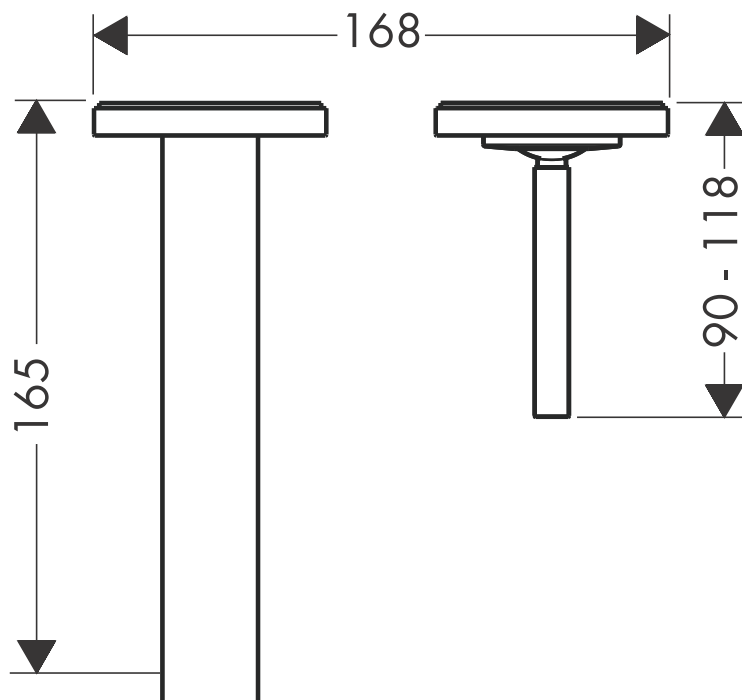

Axor Citterio

Waschtischmischer UP F-Set kurzer Auslauf ohne Platte 39113XXX

hangrohe

AXOR | PHARO