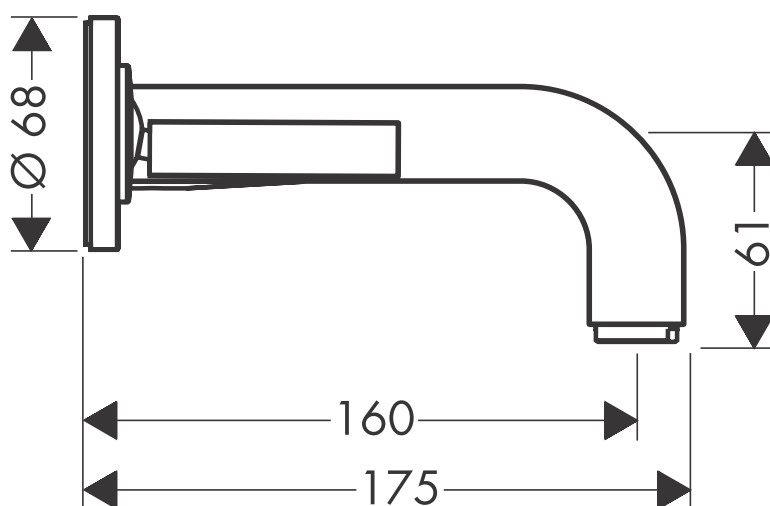

Axor Citterio

Waschtischmischer UP F-Set kurzer Auslauf ohne Platte 39113XXX

hangrohe

AXOR | PHARO