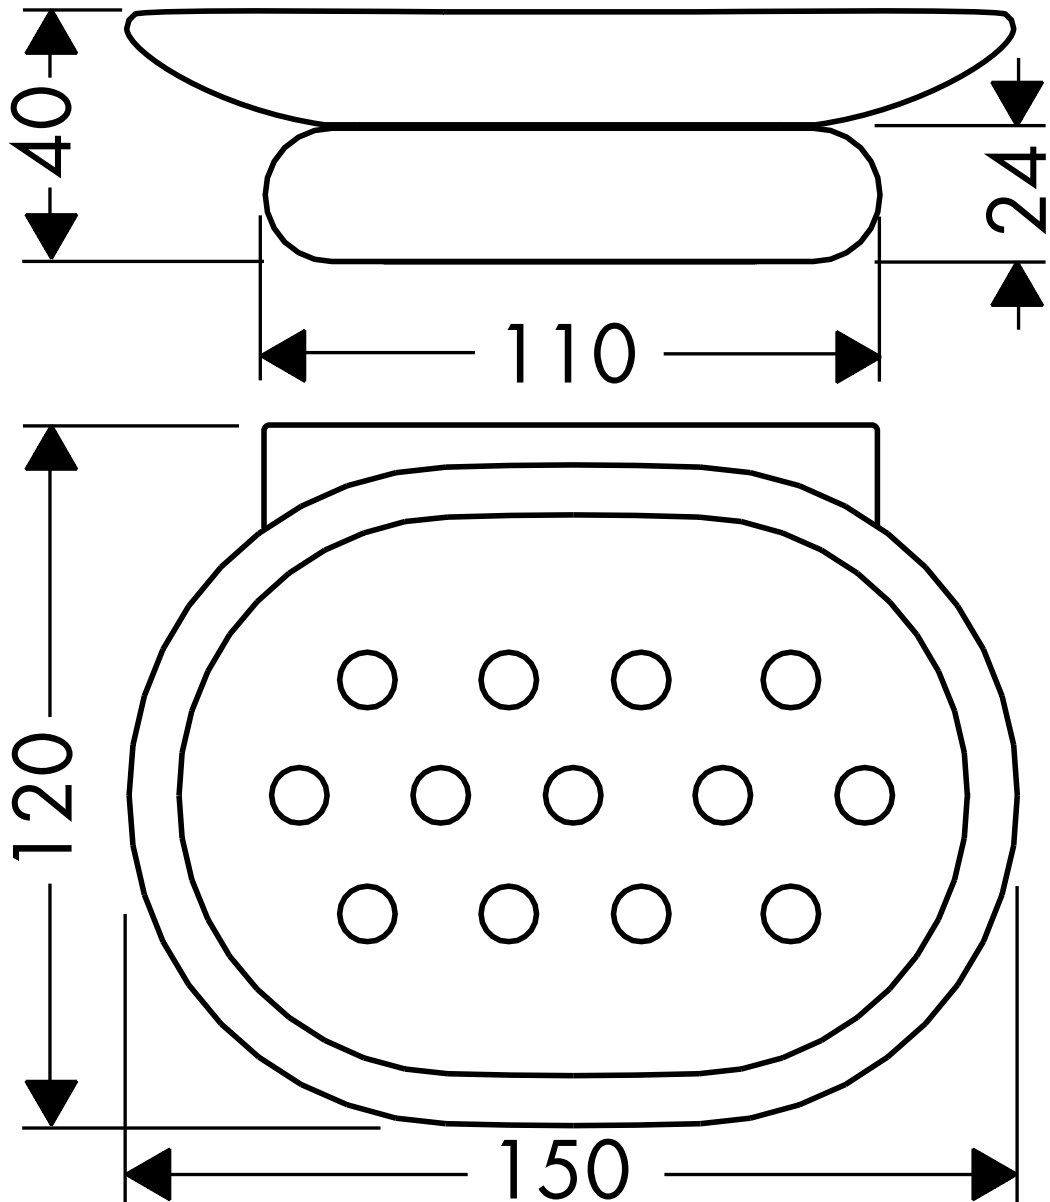

HANSGROHE Accessoires

Seifenschale
40533

hansgrohe

AXOR | PHARO