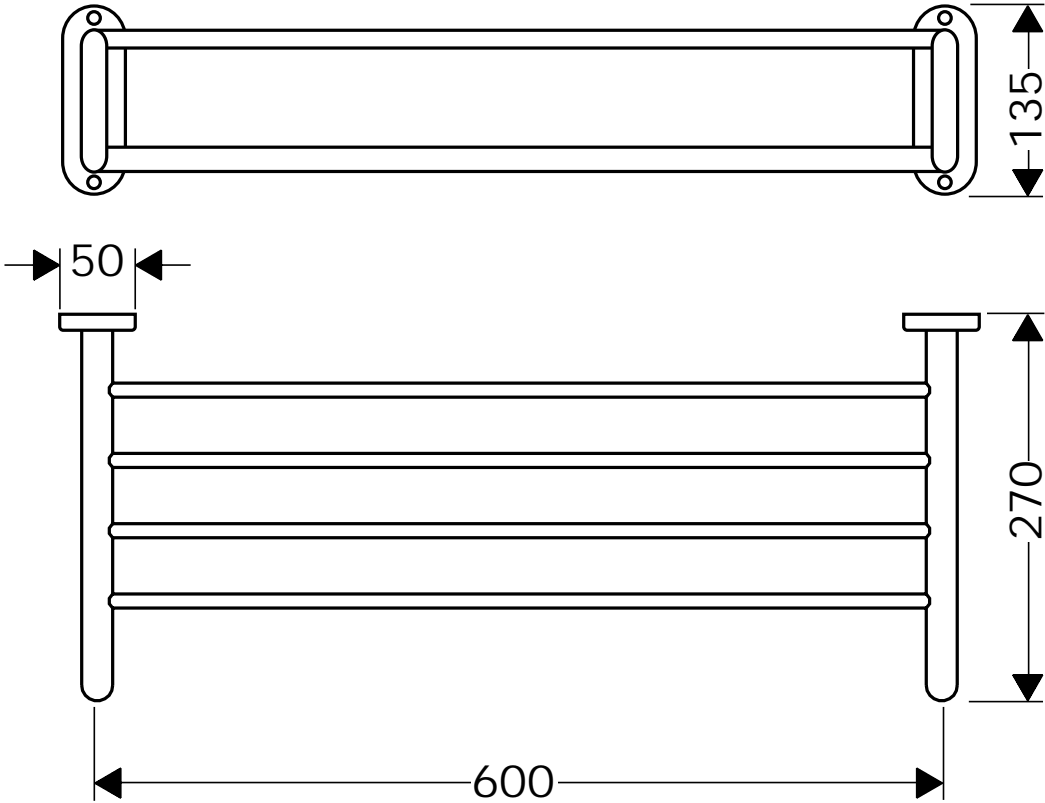

# HANSGROHE

Handtuchablage  
40571

**hansgrohe**

AXOR | PHARO