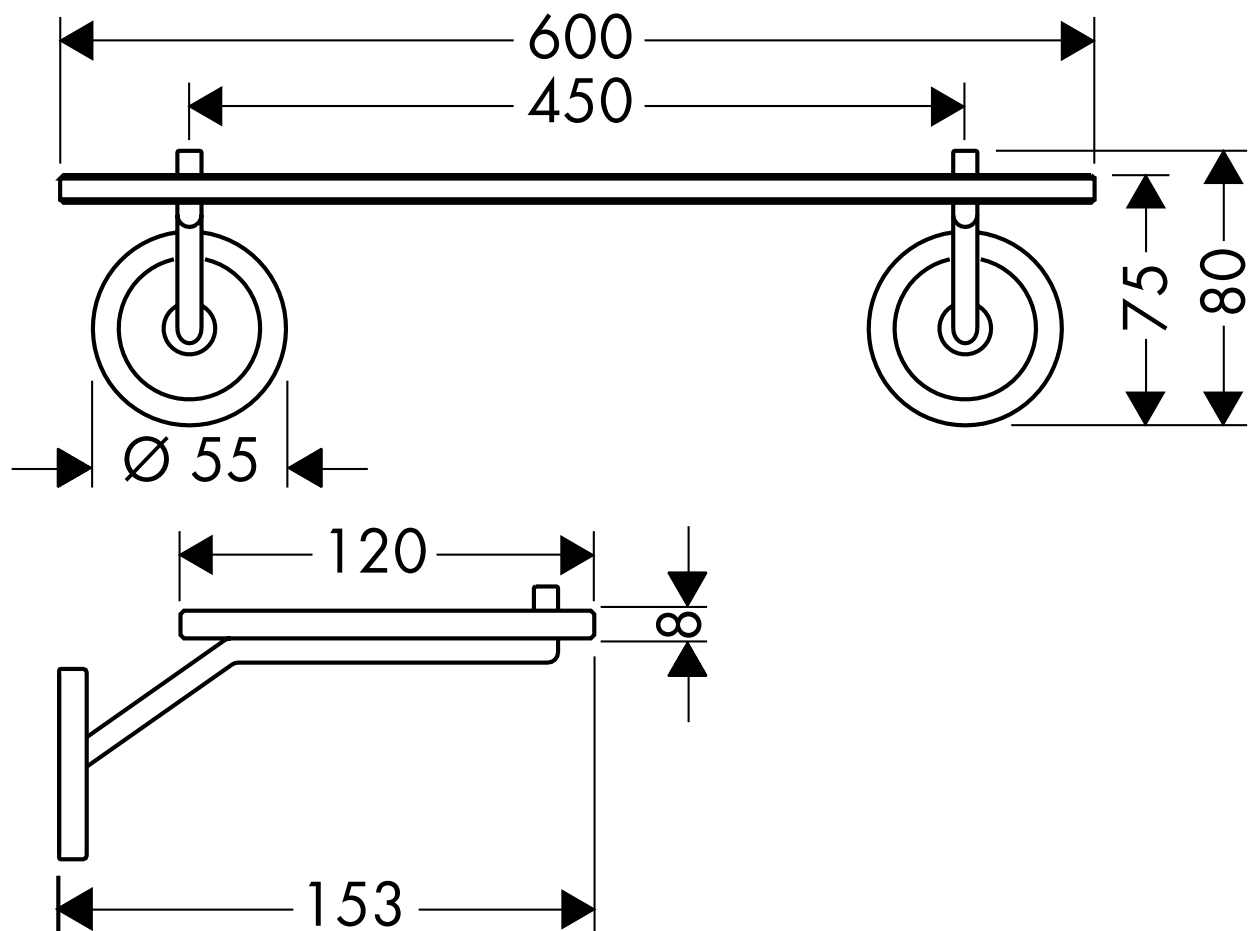

# AXOR STARK

Glasablage 600mm  
40860

**hansgrohe**

AXOR | PHÄRO