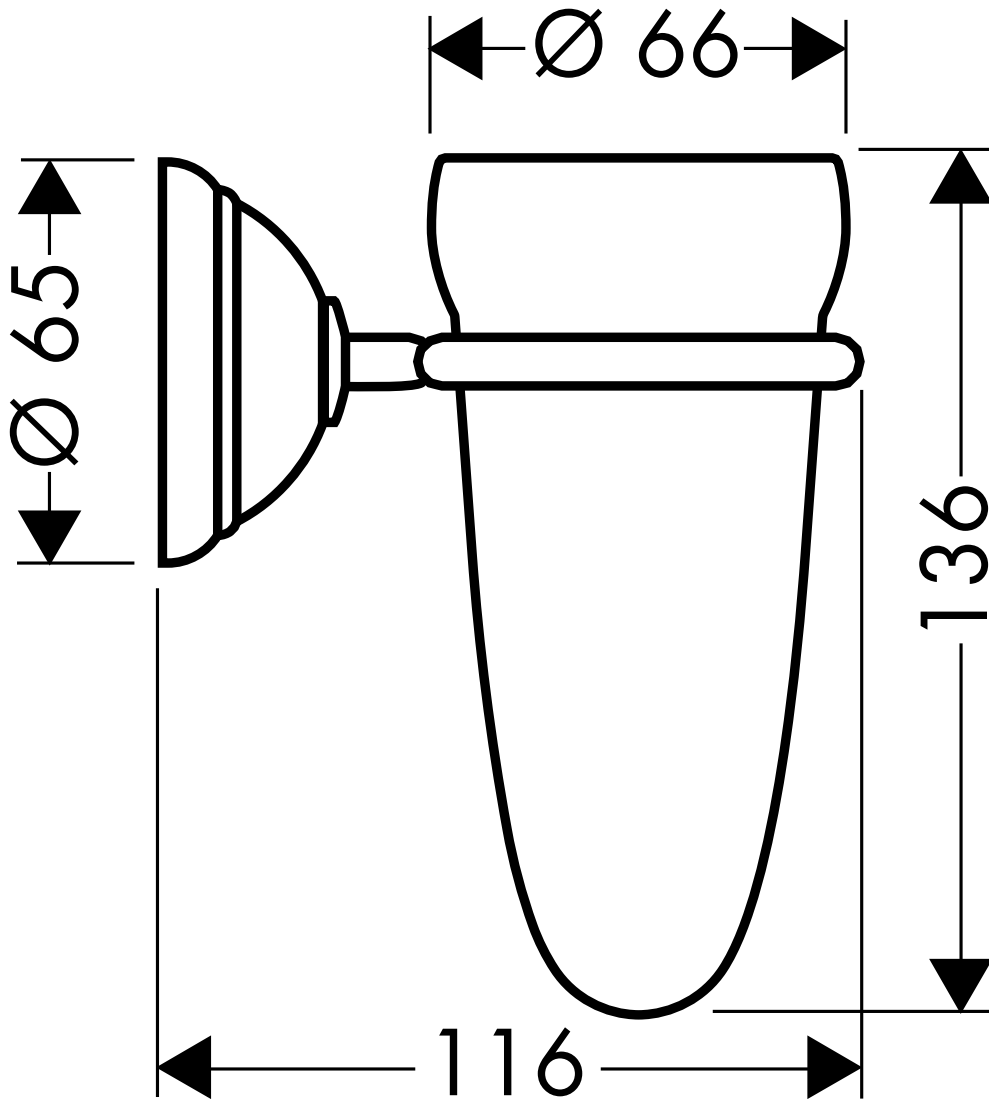

# HANSGROHE AXOR PHARO

Zahnglas  
41434

**hansgrohe**

AXOR | PHARO