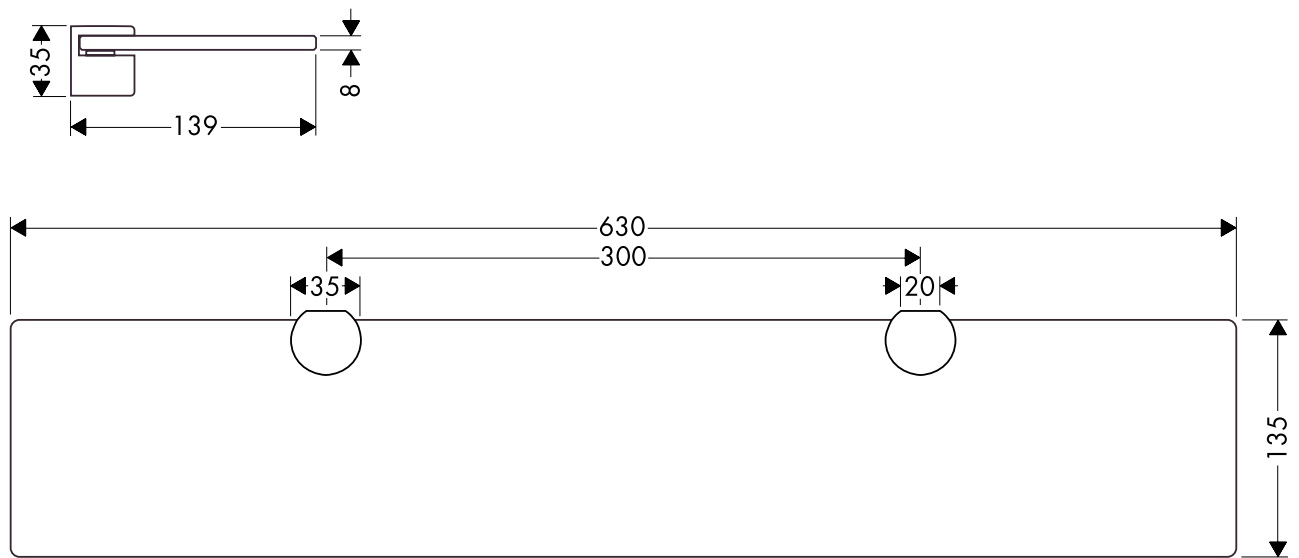

# AXOR UNO

Glasablage  
41550

**hansgrohe**

AXOR | PHÄRO