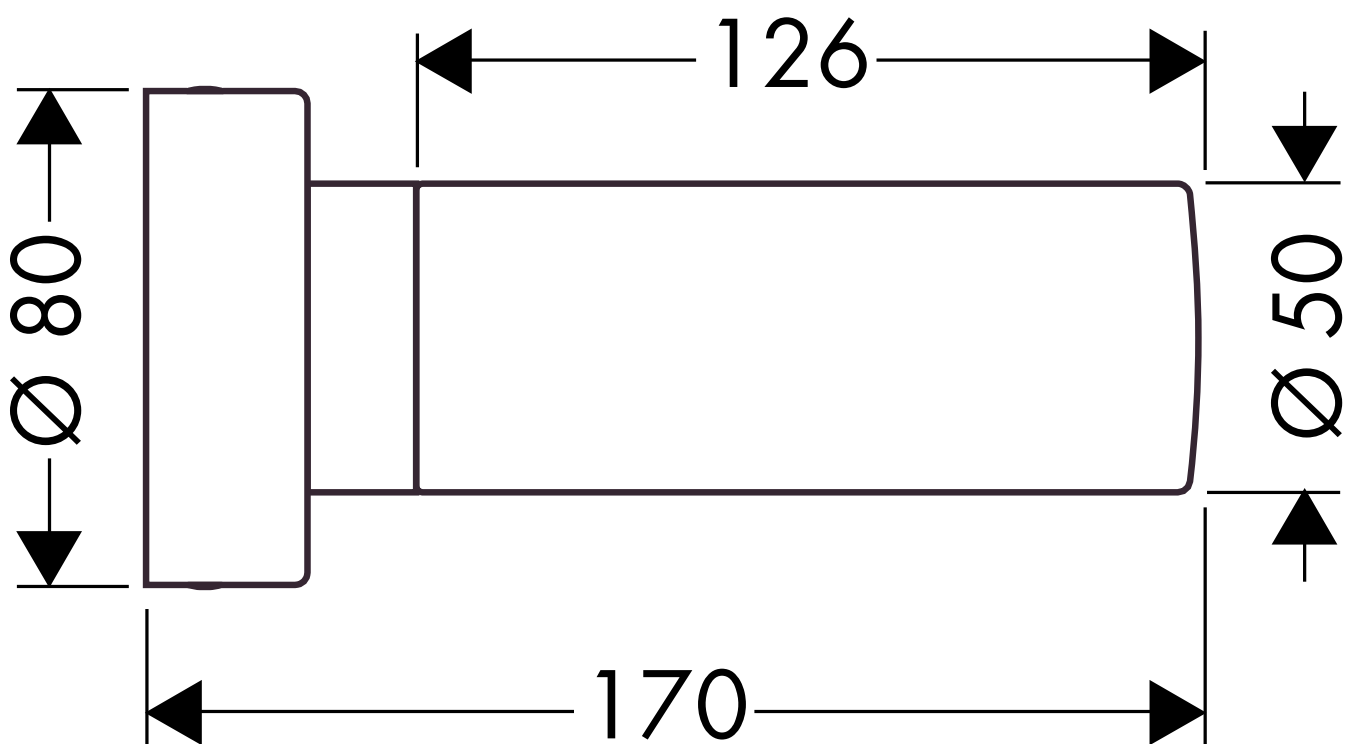

AXOR

Wand-/Deckenleuchte einzeln
41556

hansgrohe

AXOR | PHARO