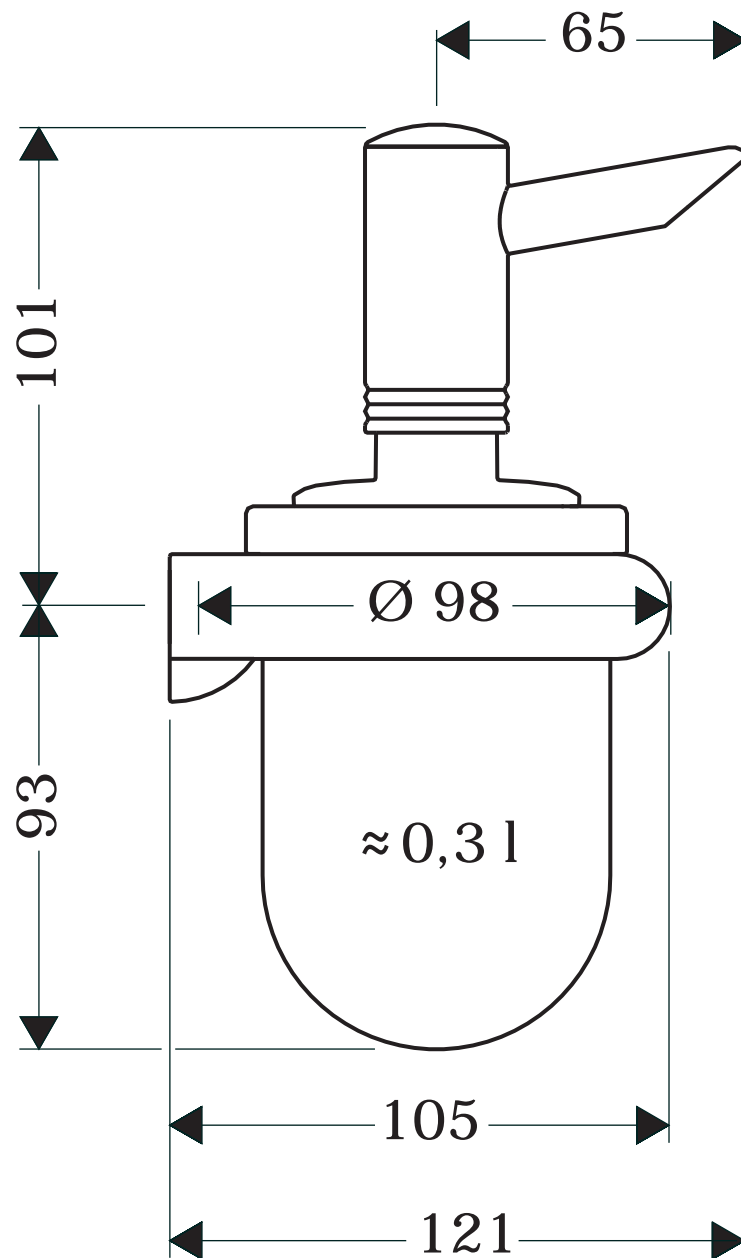

# HANSGROHE LOGO

Lotionsspender  
41619

**hansgrohe**

AXOR | PHARO