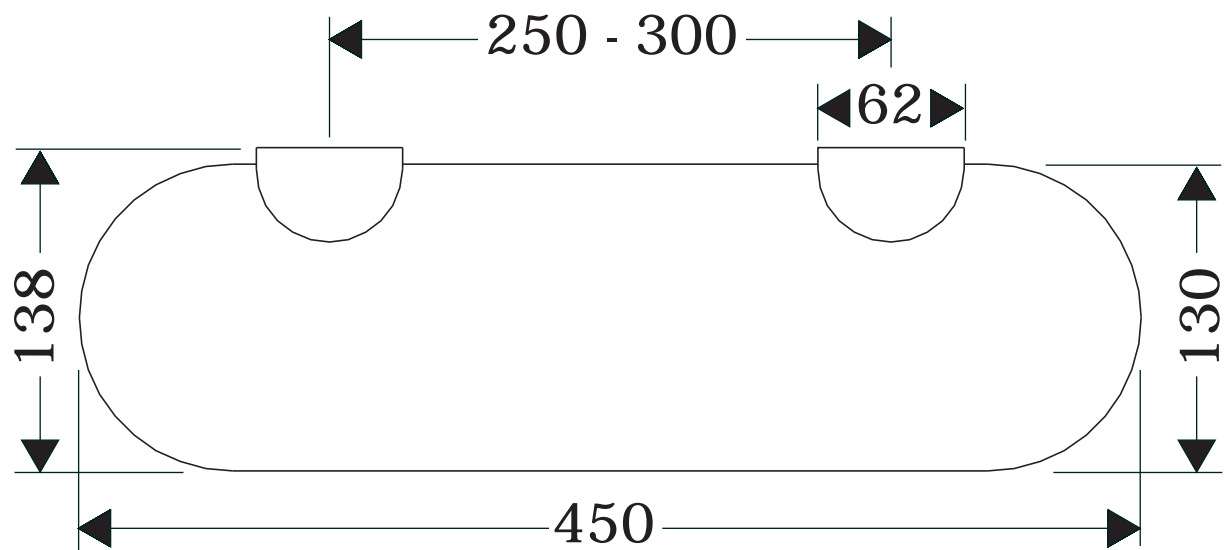

HANSGROHE LOGO

Ablage 450 mm
41628

hansgrohe

AXOR | PHÄRO