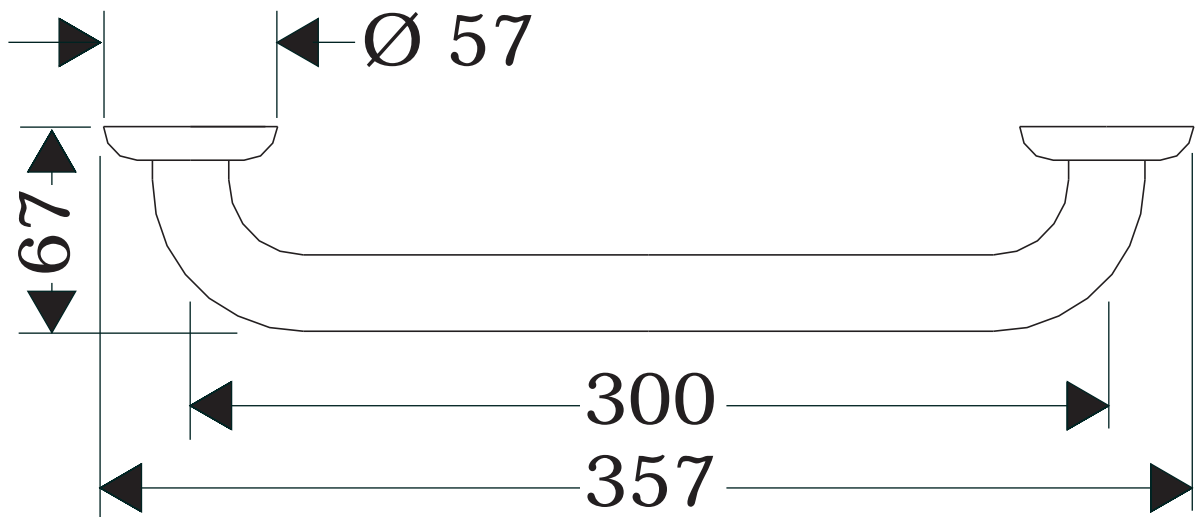

HANSGROHE LOGO

Haltegriff 300 mm
41630

hansgrohe

AXOR | PHARO