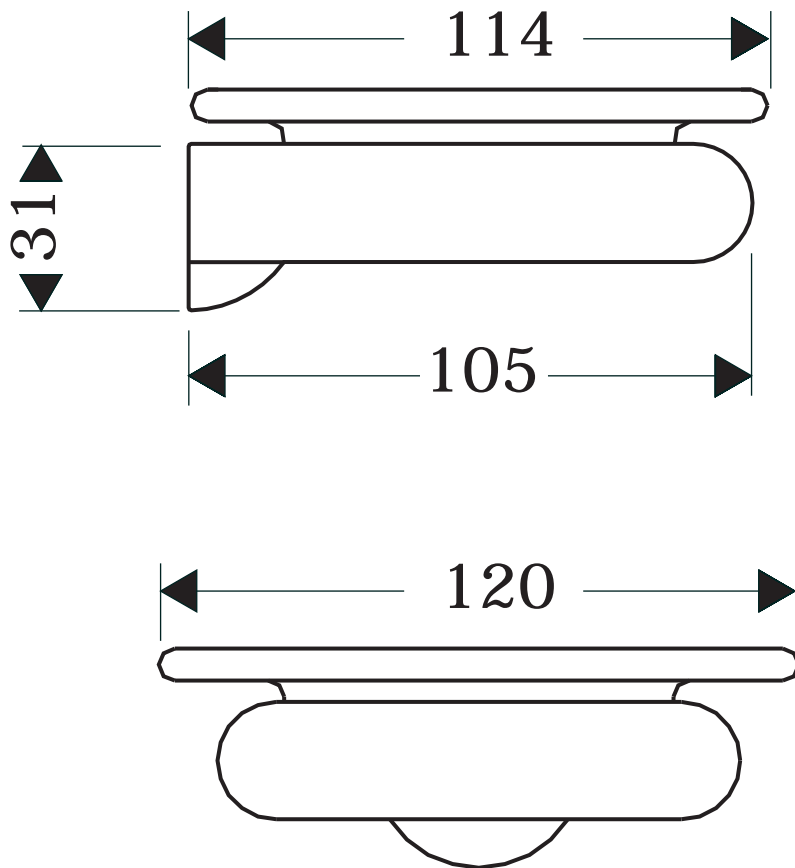

HANSGROHE LOGO

Seifenschale
41636

hansgrohe

AXOR | PHARO