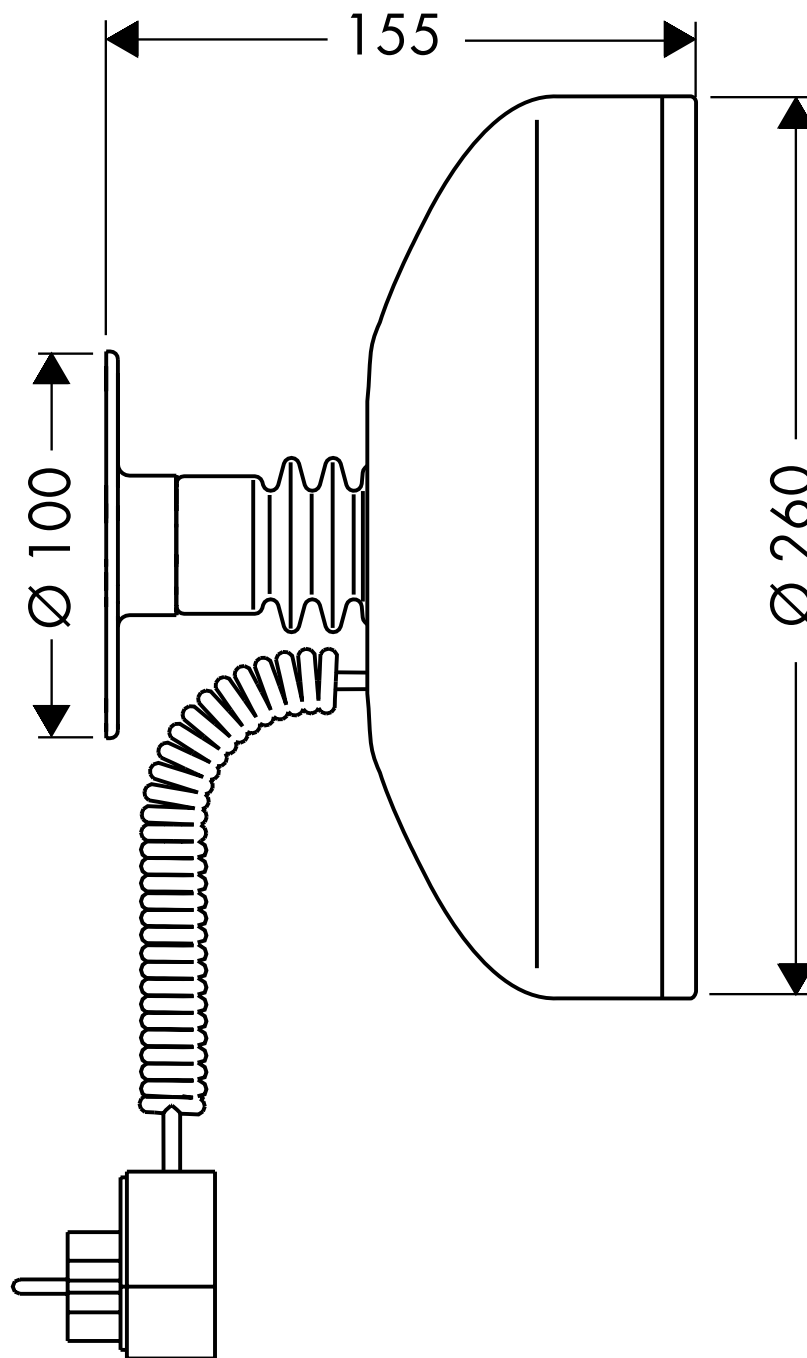

HANSGROHE Accessoires

Princess de Luxe Rasier- und Kosmetikspiegel
73540

hansgrohe

AXOR | PHARO