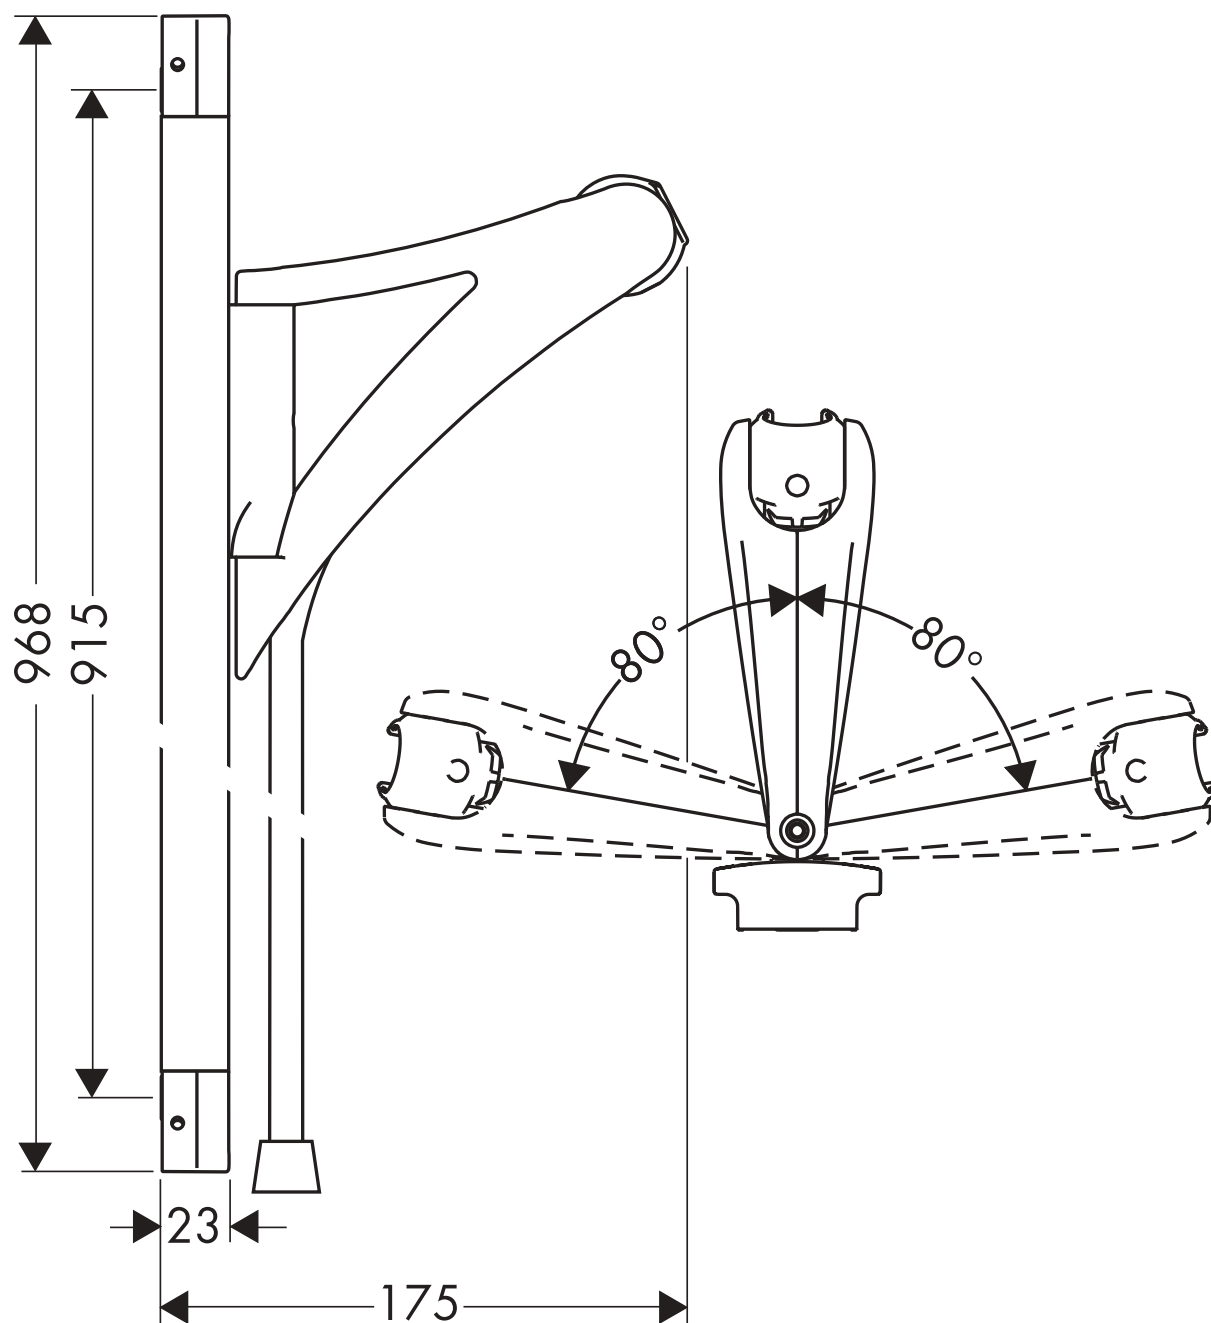

# HANSGROHE

Brausenstange Raindance Unica 900mm  
27590000

**hansgrohe**

AXOR | PHÄRO