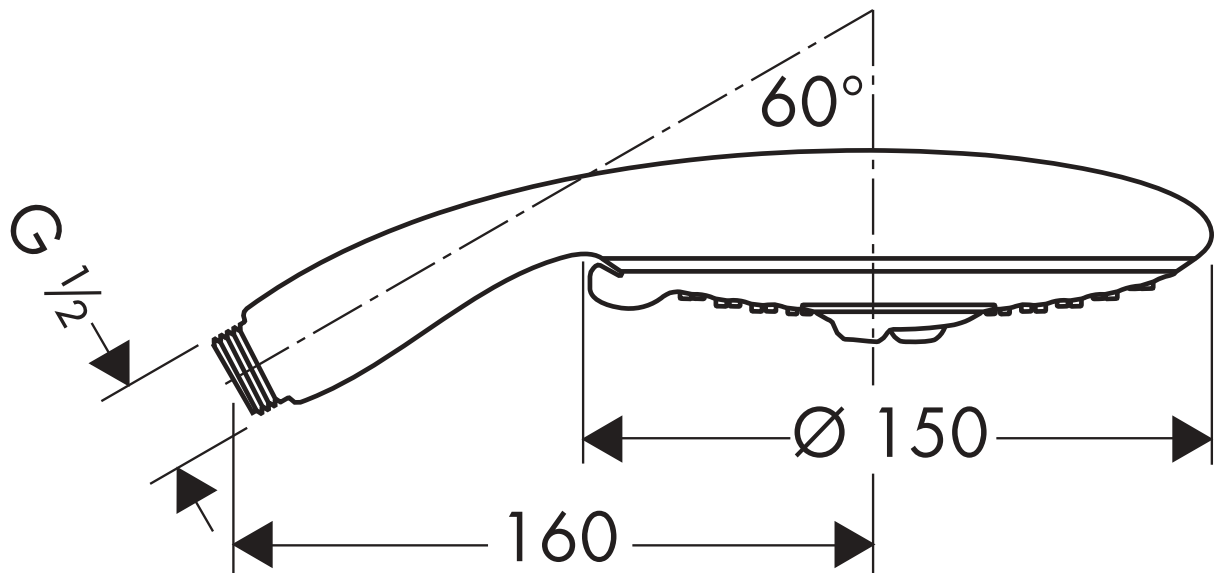

HANSGROHE

Handbrause Raindance 5-strahlig
28500000

hansgrohe

AXOR | PHÄRO