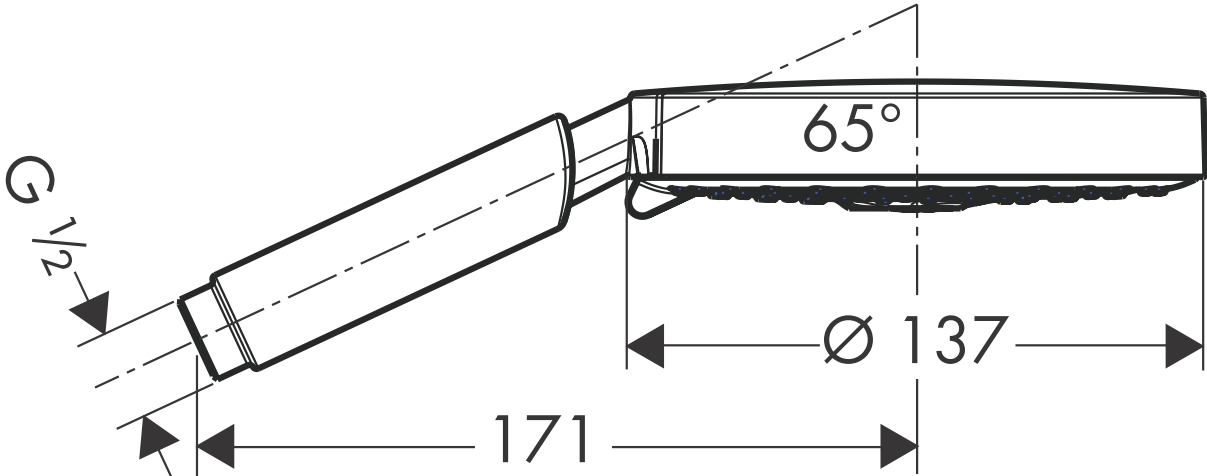

# HANSGROHE Handbrause

Raindance S 150 Air 3jet  
28519XXX

**hansgrohe**

AXOR | PHARO