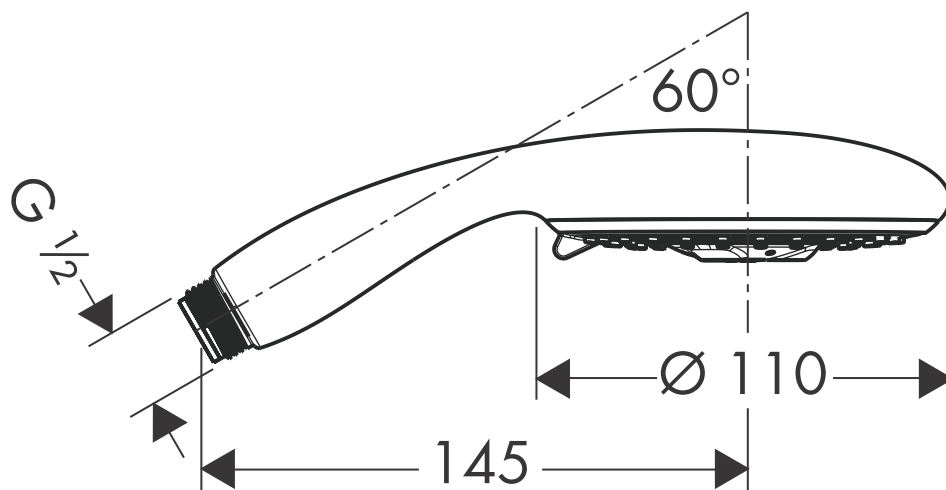

HANSGROHE Focus S

Handbrause Raindance E 100 Air 3jet 9,4 l/min
28553000

hansgrohe

AXOR | PHARO